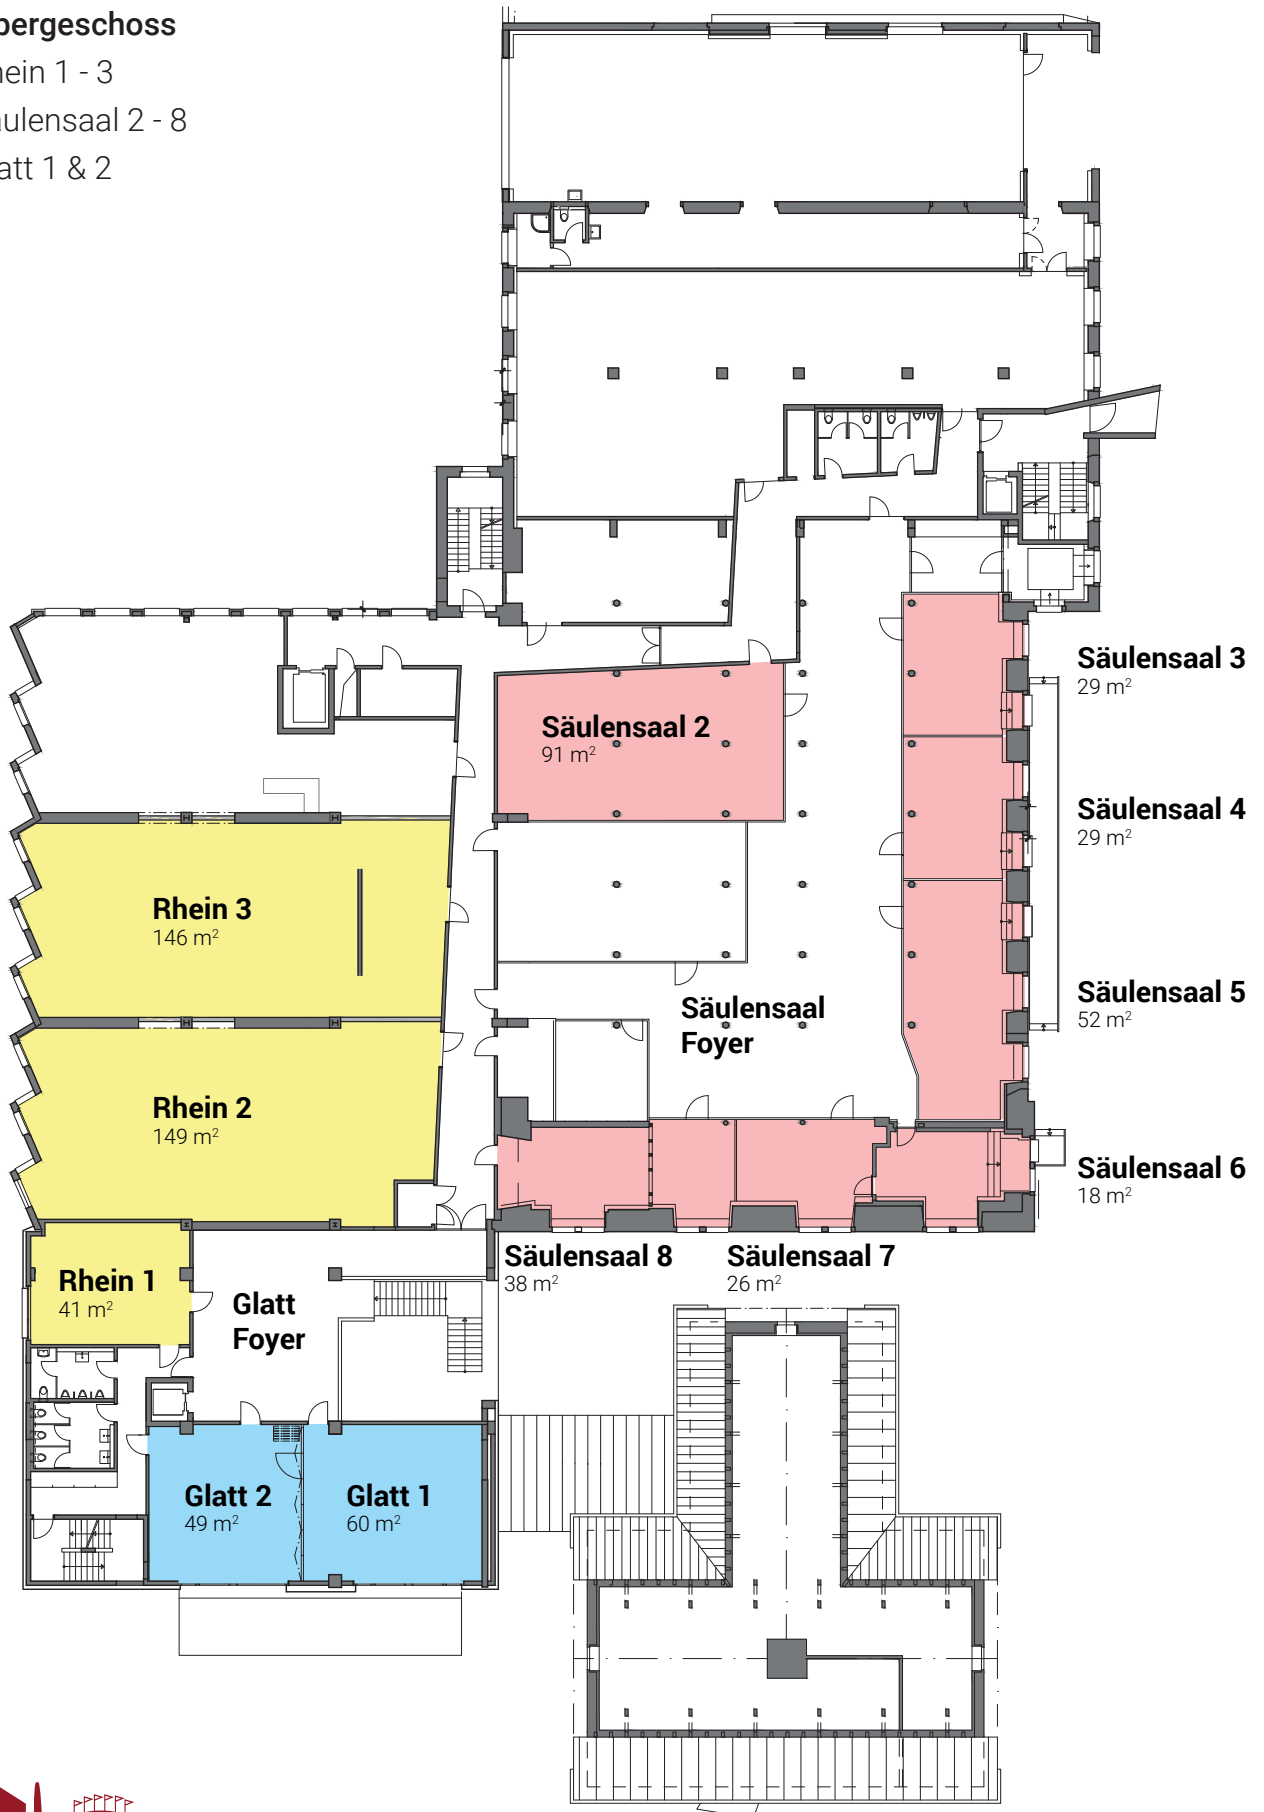

Lageplan 1. OG

1. Obergeschoss

- Rhein 1 - 3
- Säulensaal 2 - 8
- Glatt 1 & 2

riverside

Seminar- und Eventhotel

Lageplan Säulensäle

1. Obergeschoss

■ Säulensaal 2 - 8

riverside

Seminar- und Eventhotel