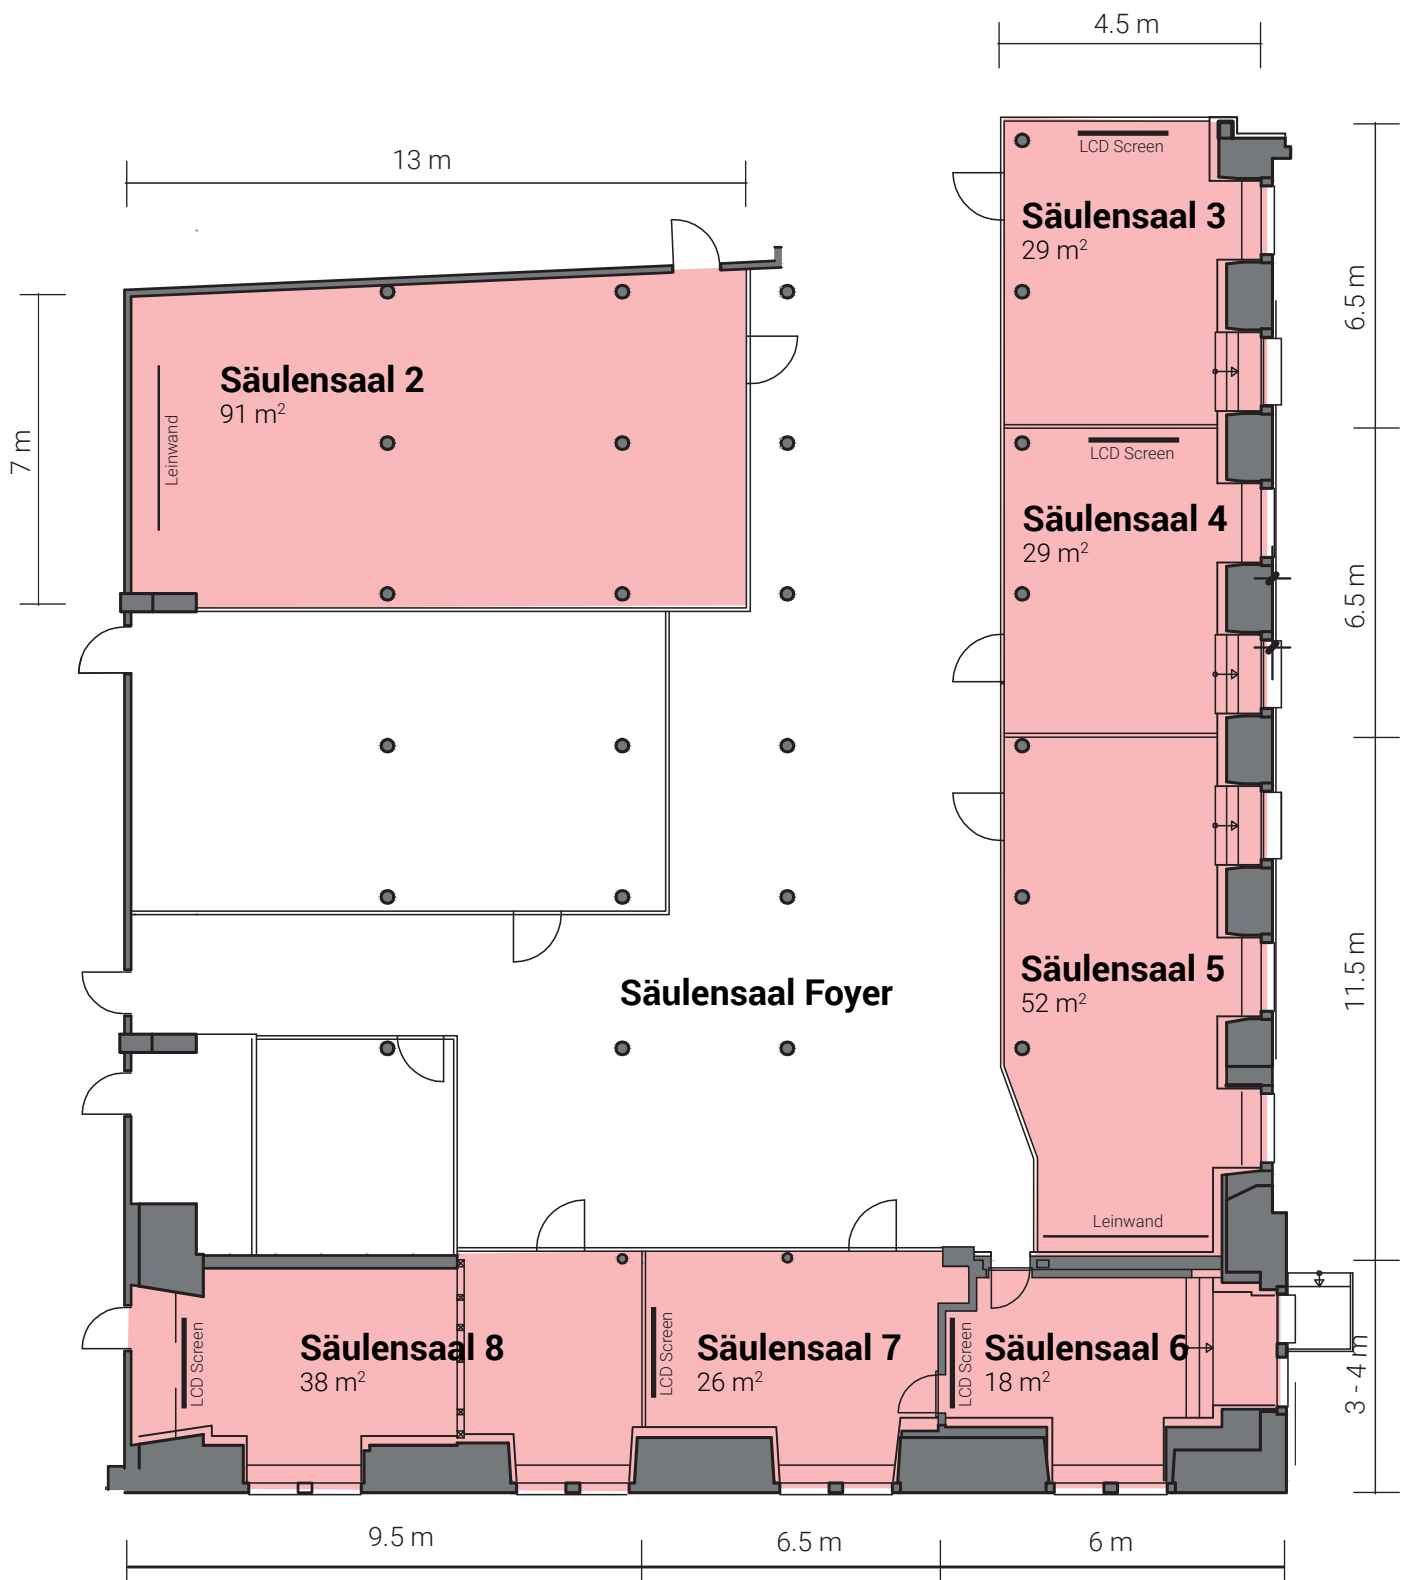

Lageplan 1. OG

1. Obergeschoss

- Rhein 1 - 3
- Säulensaal 2 - 8
- Glatt 1 & 2

riverside

Seminar- und Eventhotel

Lageplan Säulensäle

1. Obergeschoss

■ Säulensaal 2 - 8

riverside

Seminar- und Eventhotel