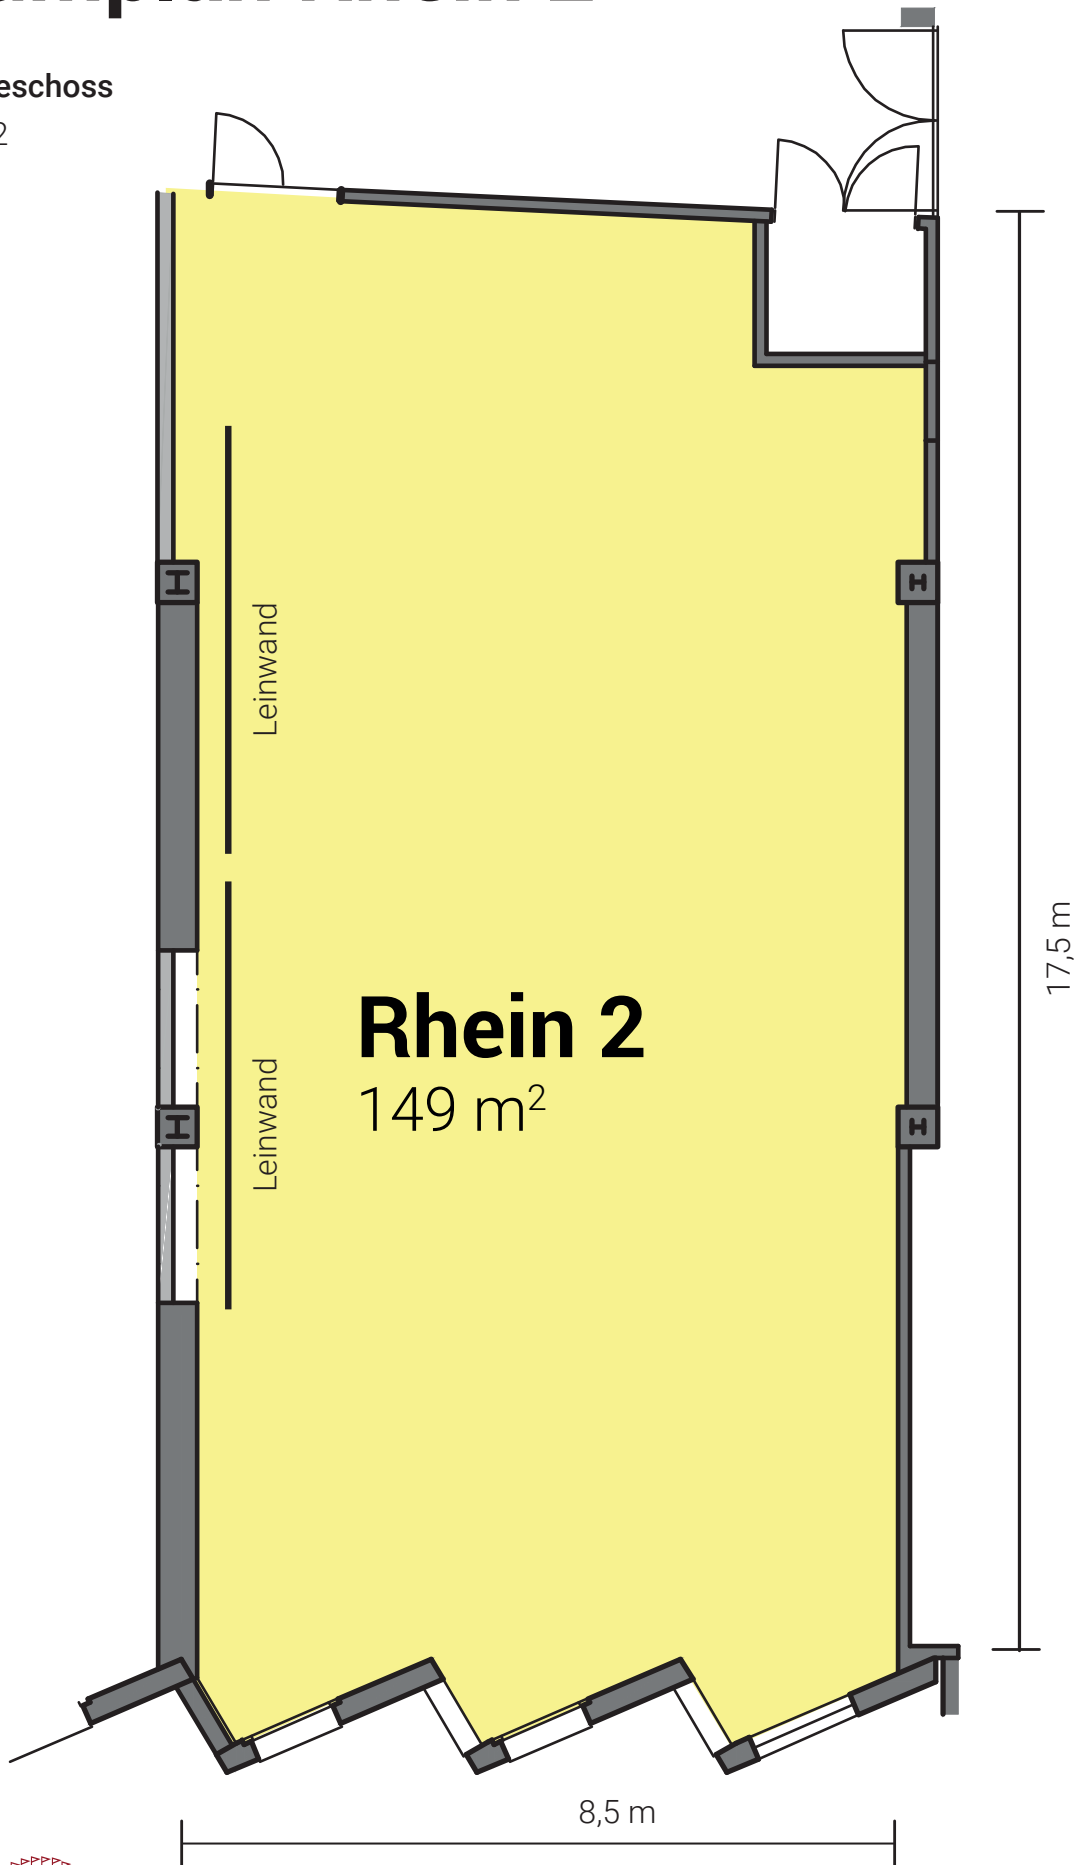

# Lageplan 1. OG

## 1. Obergeschoss

- Rhein 1 - 3
- Säulensaal 2 - 8
- Glatt 1 & 2

**riverside**

Seminar- und Eventhotel

# Raumplan Rhein 2

1. Obergeschoss

■ Rhein 2

**riverside**

Seminar- und Eventhotel