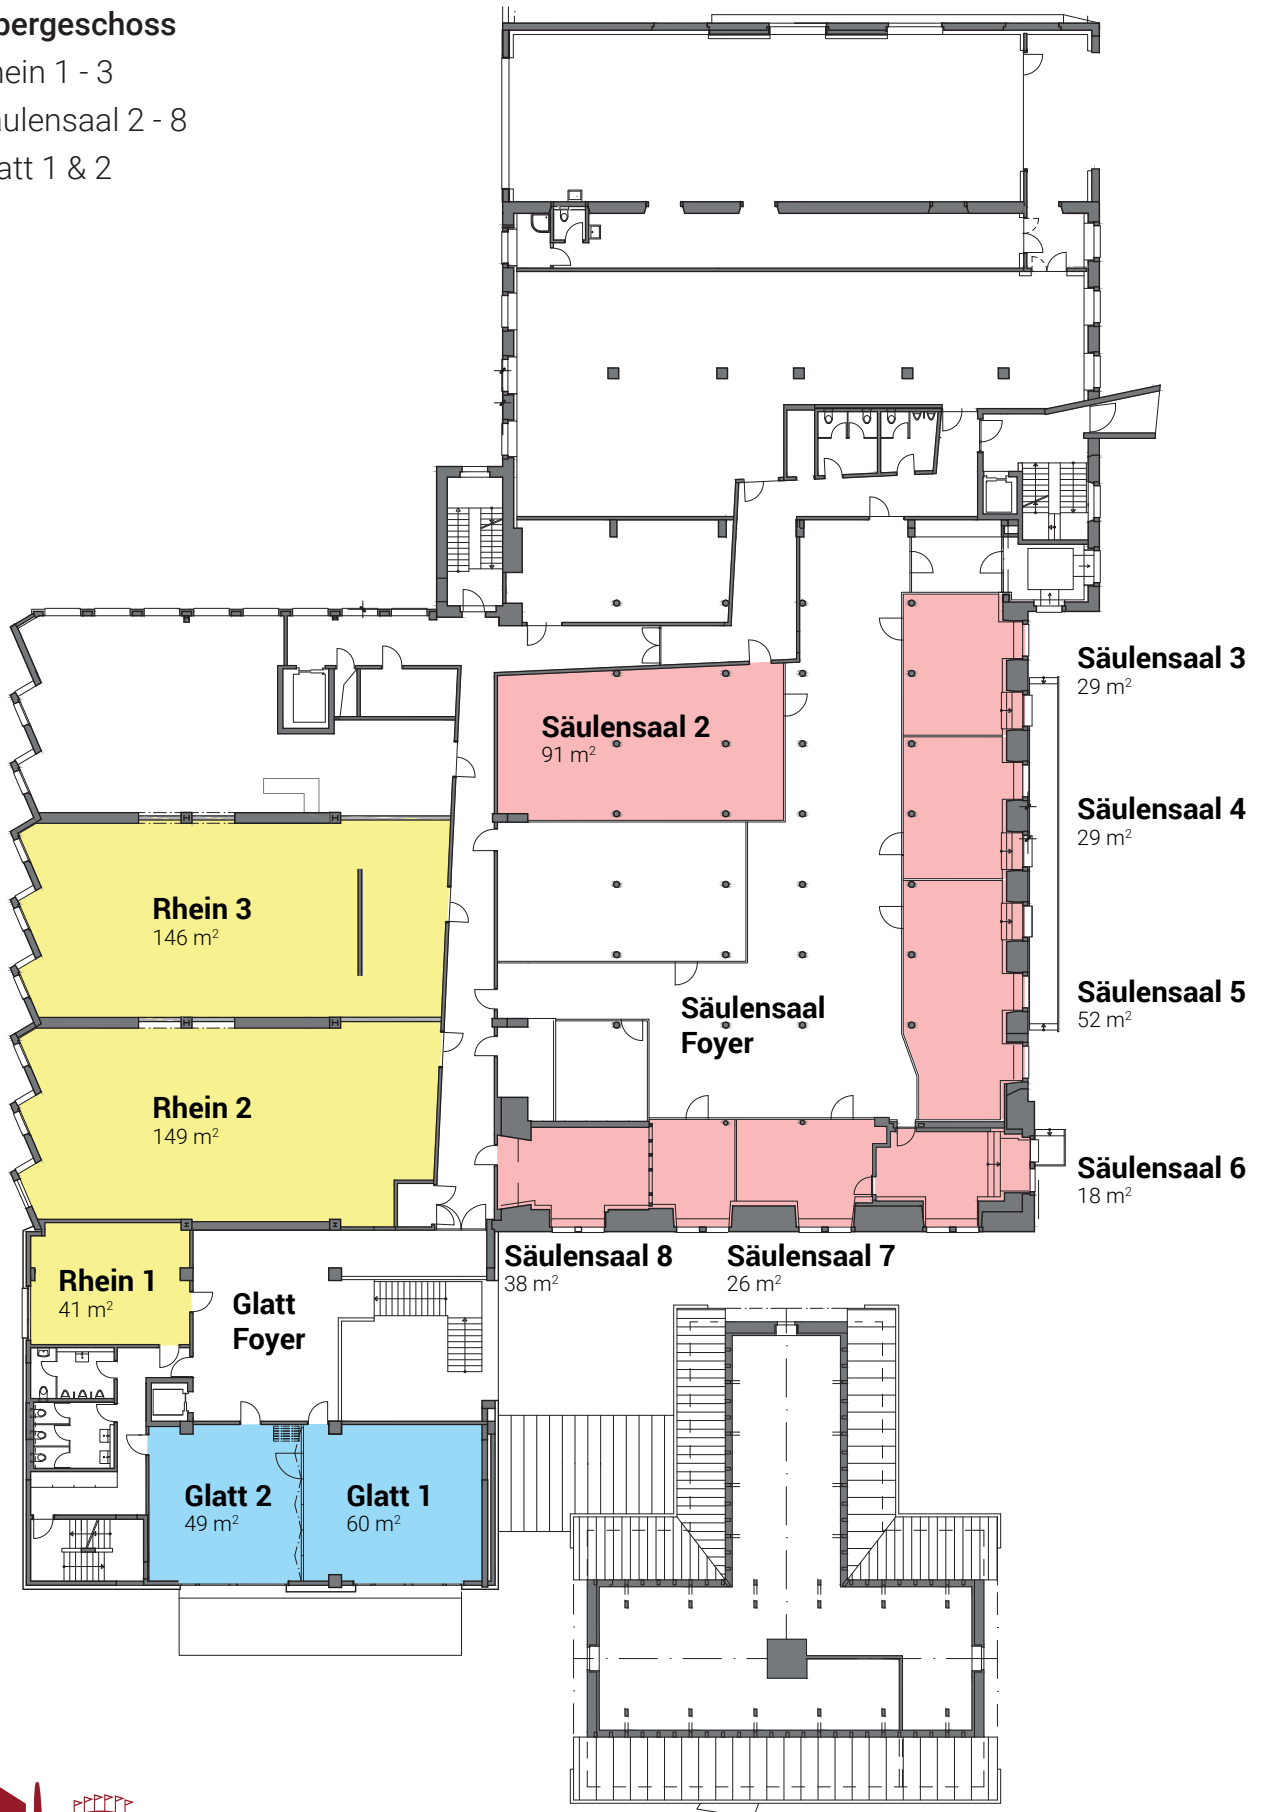

# Lageplan 1. OG

## 1. Obergeschoss

- Rhein 1 - 3
- Säulensaal 2 - 8
- Glatt 1 & 2

**riverside**

Seminar- und Eventhotel

# Raumplan Rhein 2

1. Obergeschoss

■ Rhein 2

**riverside**

Seminar- und Eventhotel