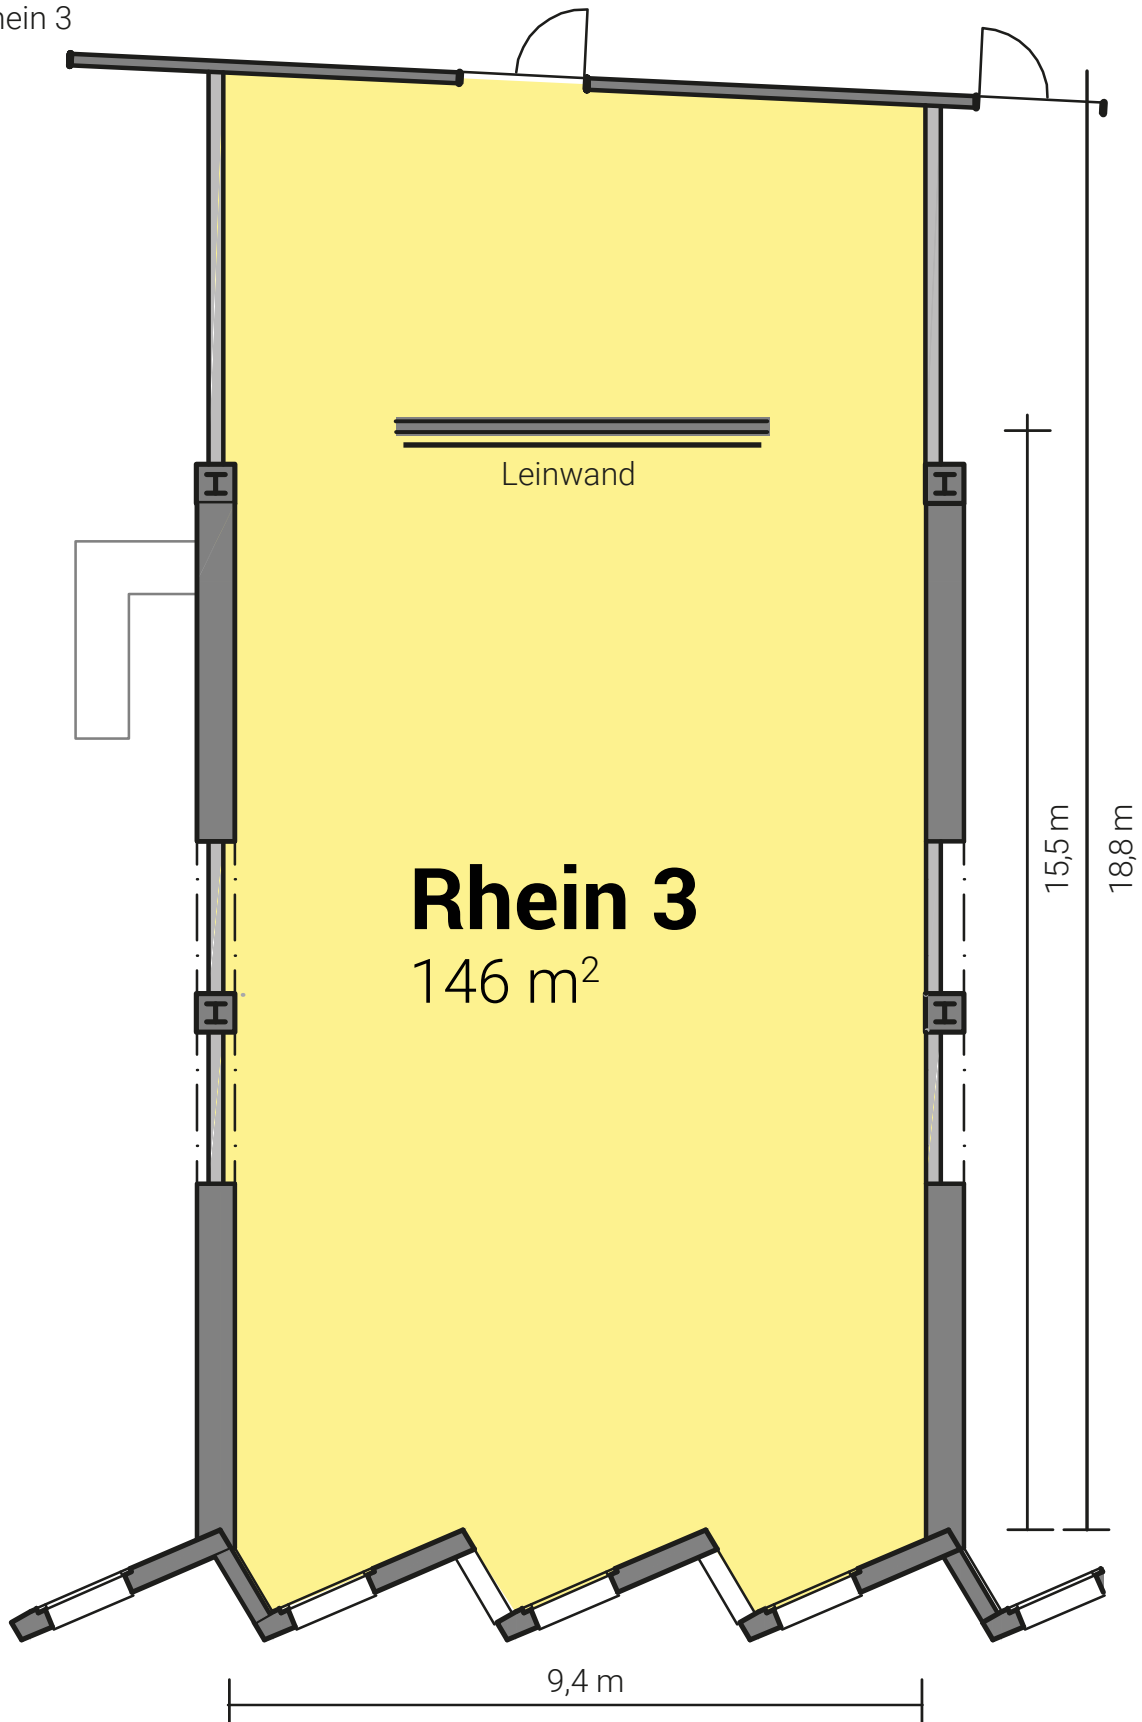

Lageplan 1. OG

1. Obergeschoss

- Rhein 1 - 3
- Säulensaal 2 - 8
- Glatt 1 & 2

riverside

Seminar- und Eventhotel

Raumplan Rhein 3

1. Obergeschoss

■ Rhein 3