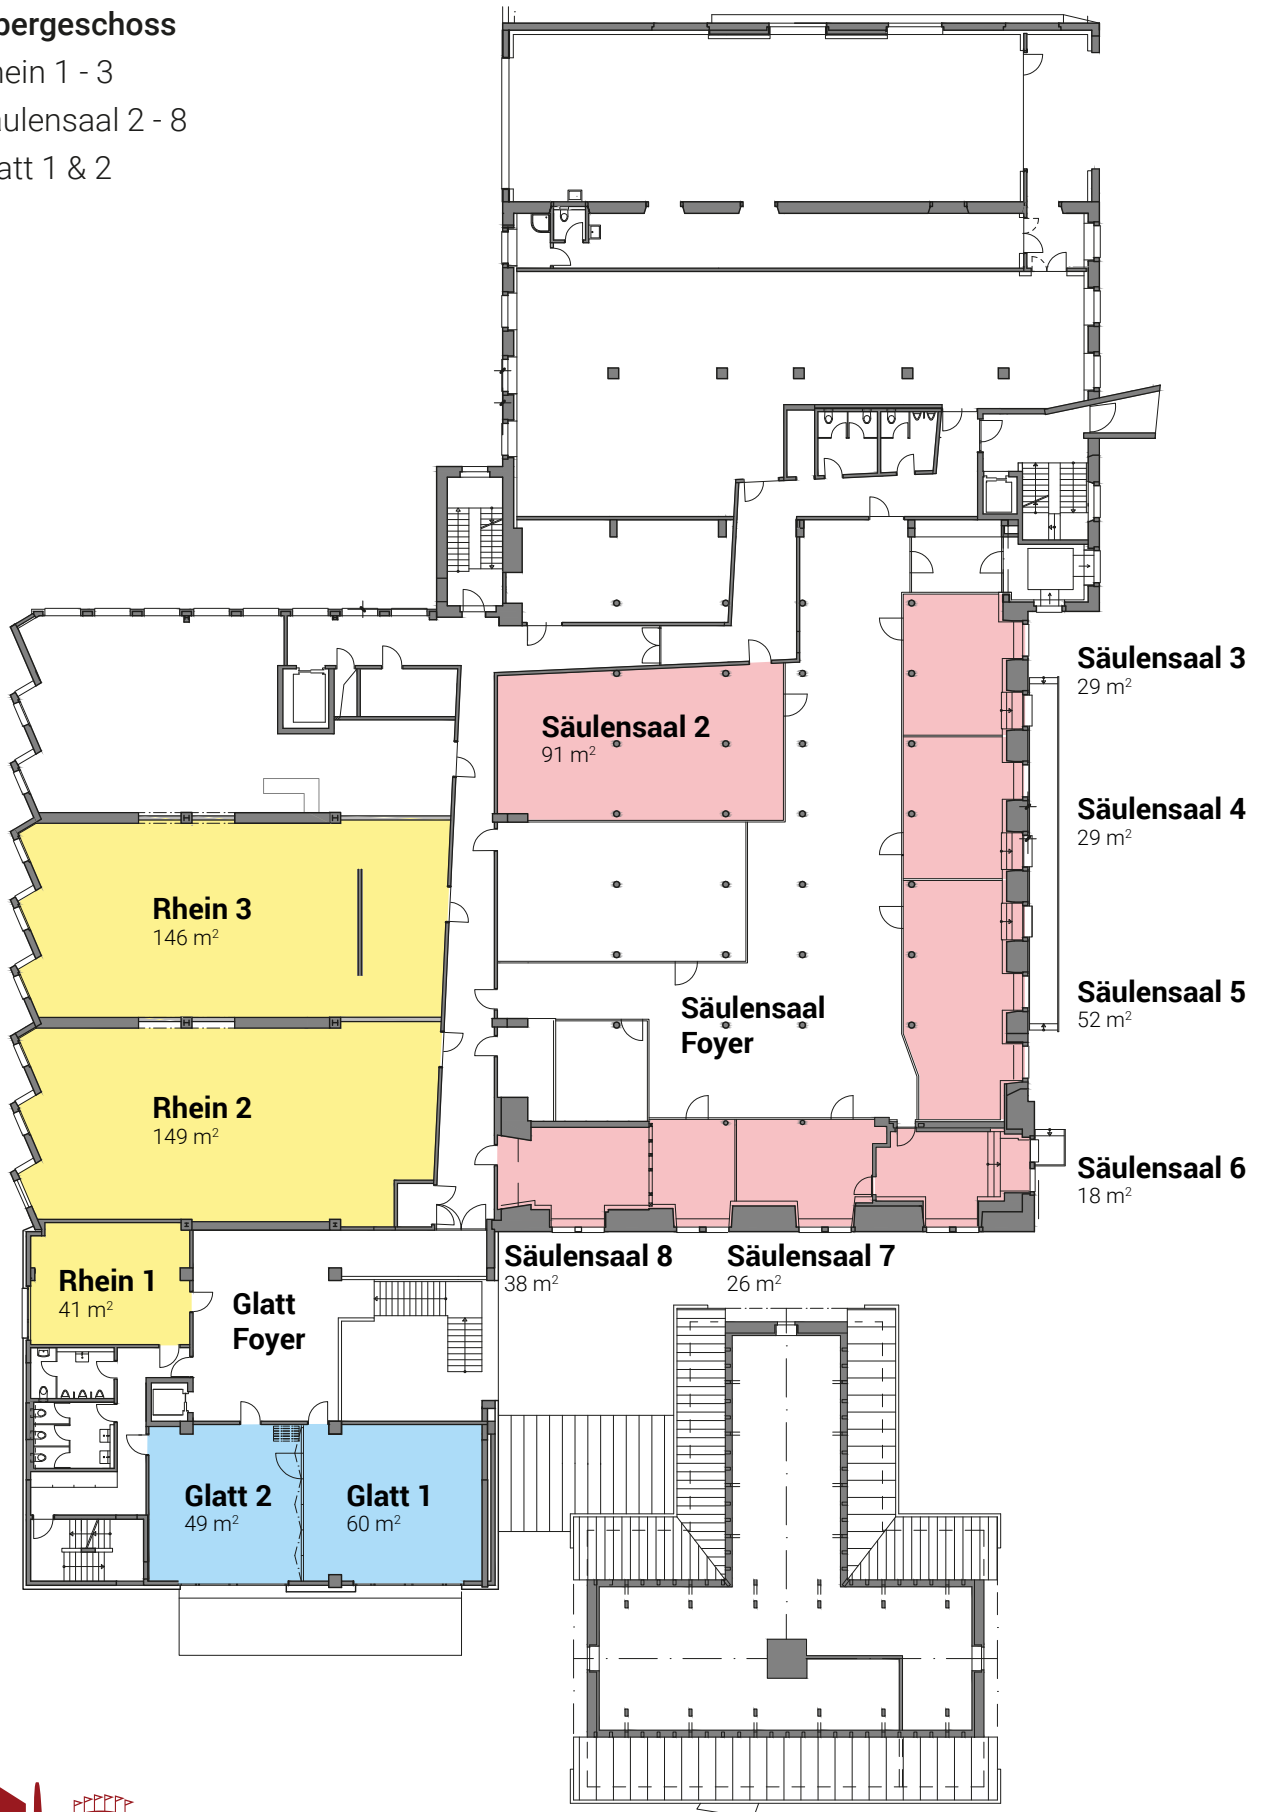

Lageplan 1. OG

1. Obergeschoss

- Rhein 1 - 3
- Säulensaal 2 - 8
- Glatt 1 & 2

riverside

Seminar- und Eventhotel

Raumplan Rhein 3

1. Obergeschoss

■ Rhein 3

riverside

Seminar- und Eventhotel