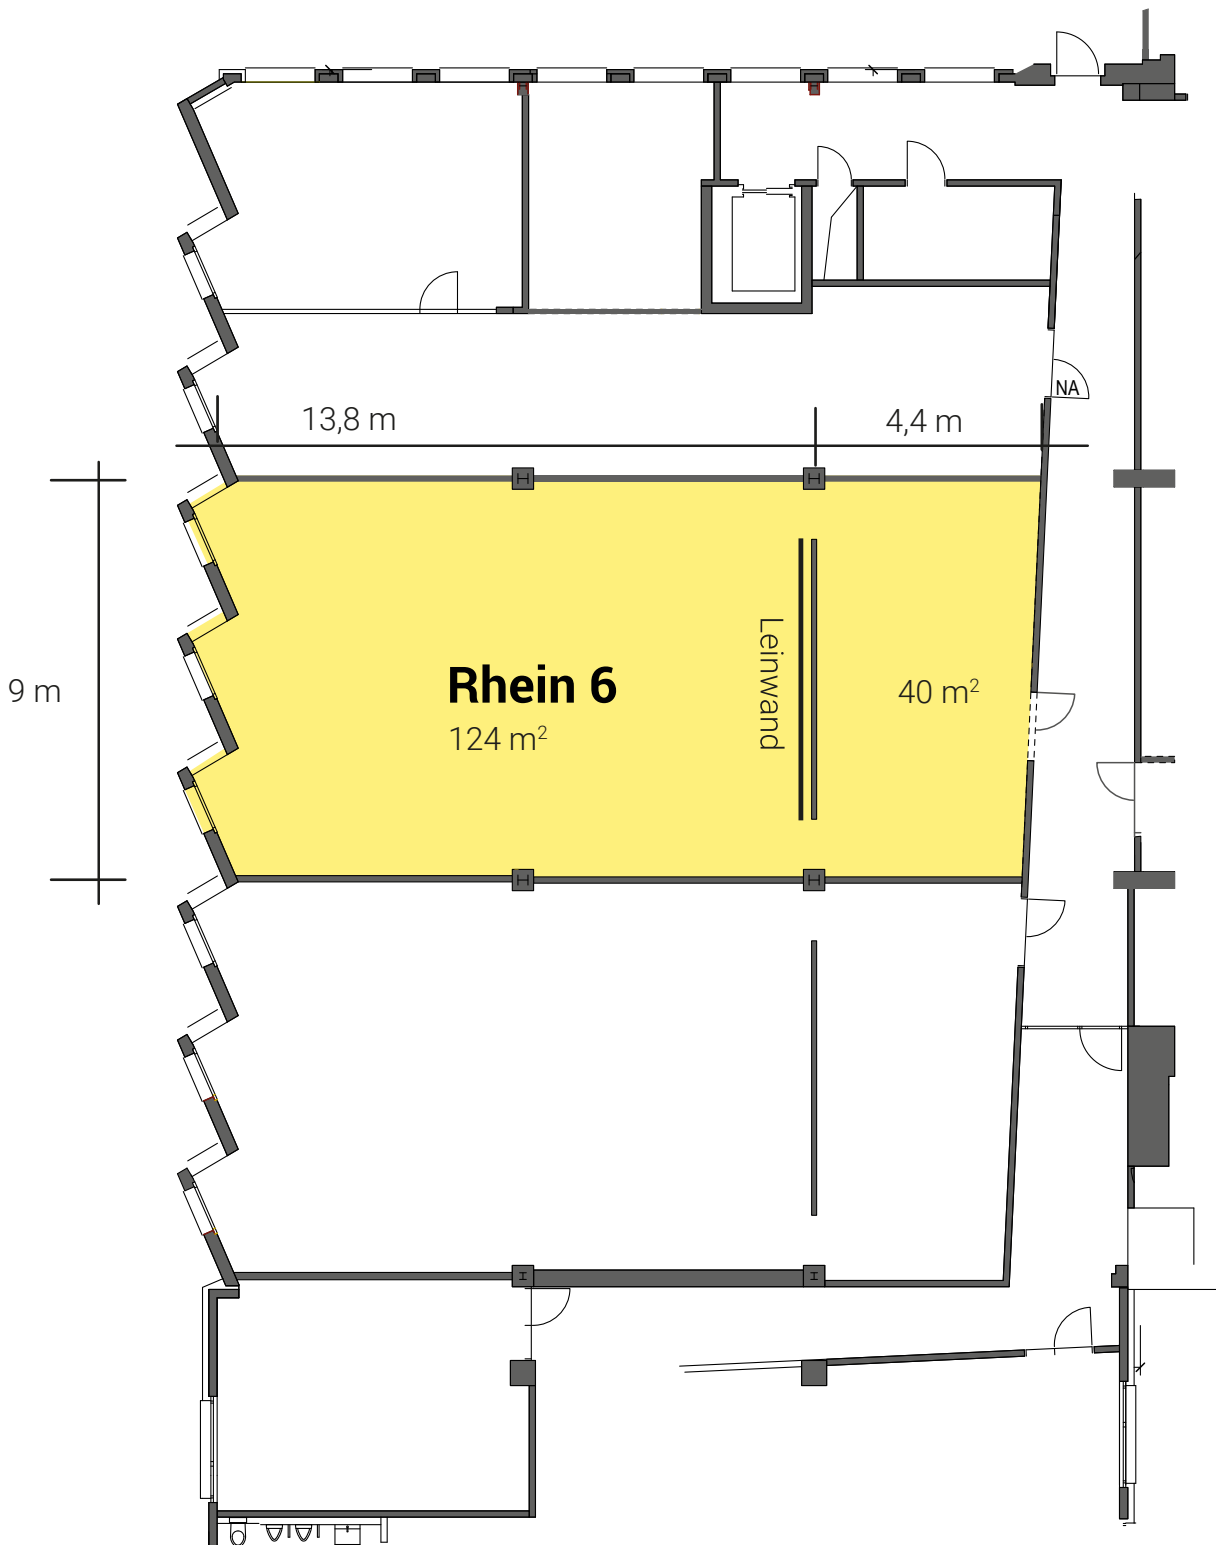

Lageplan 2. OG

2. Obergeschoss

- Glatt 3
- Lettensäle 1 - 6
- Rhein 4 - 6

riverside

Seminar- und Eventhotel

Raumplan Rhein 6

2. Obergeschoss

■ Rhein 6

riverside

Seminar- und Eventhotel