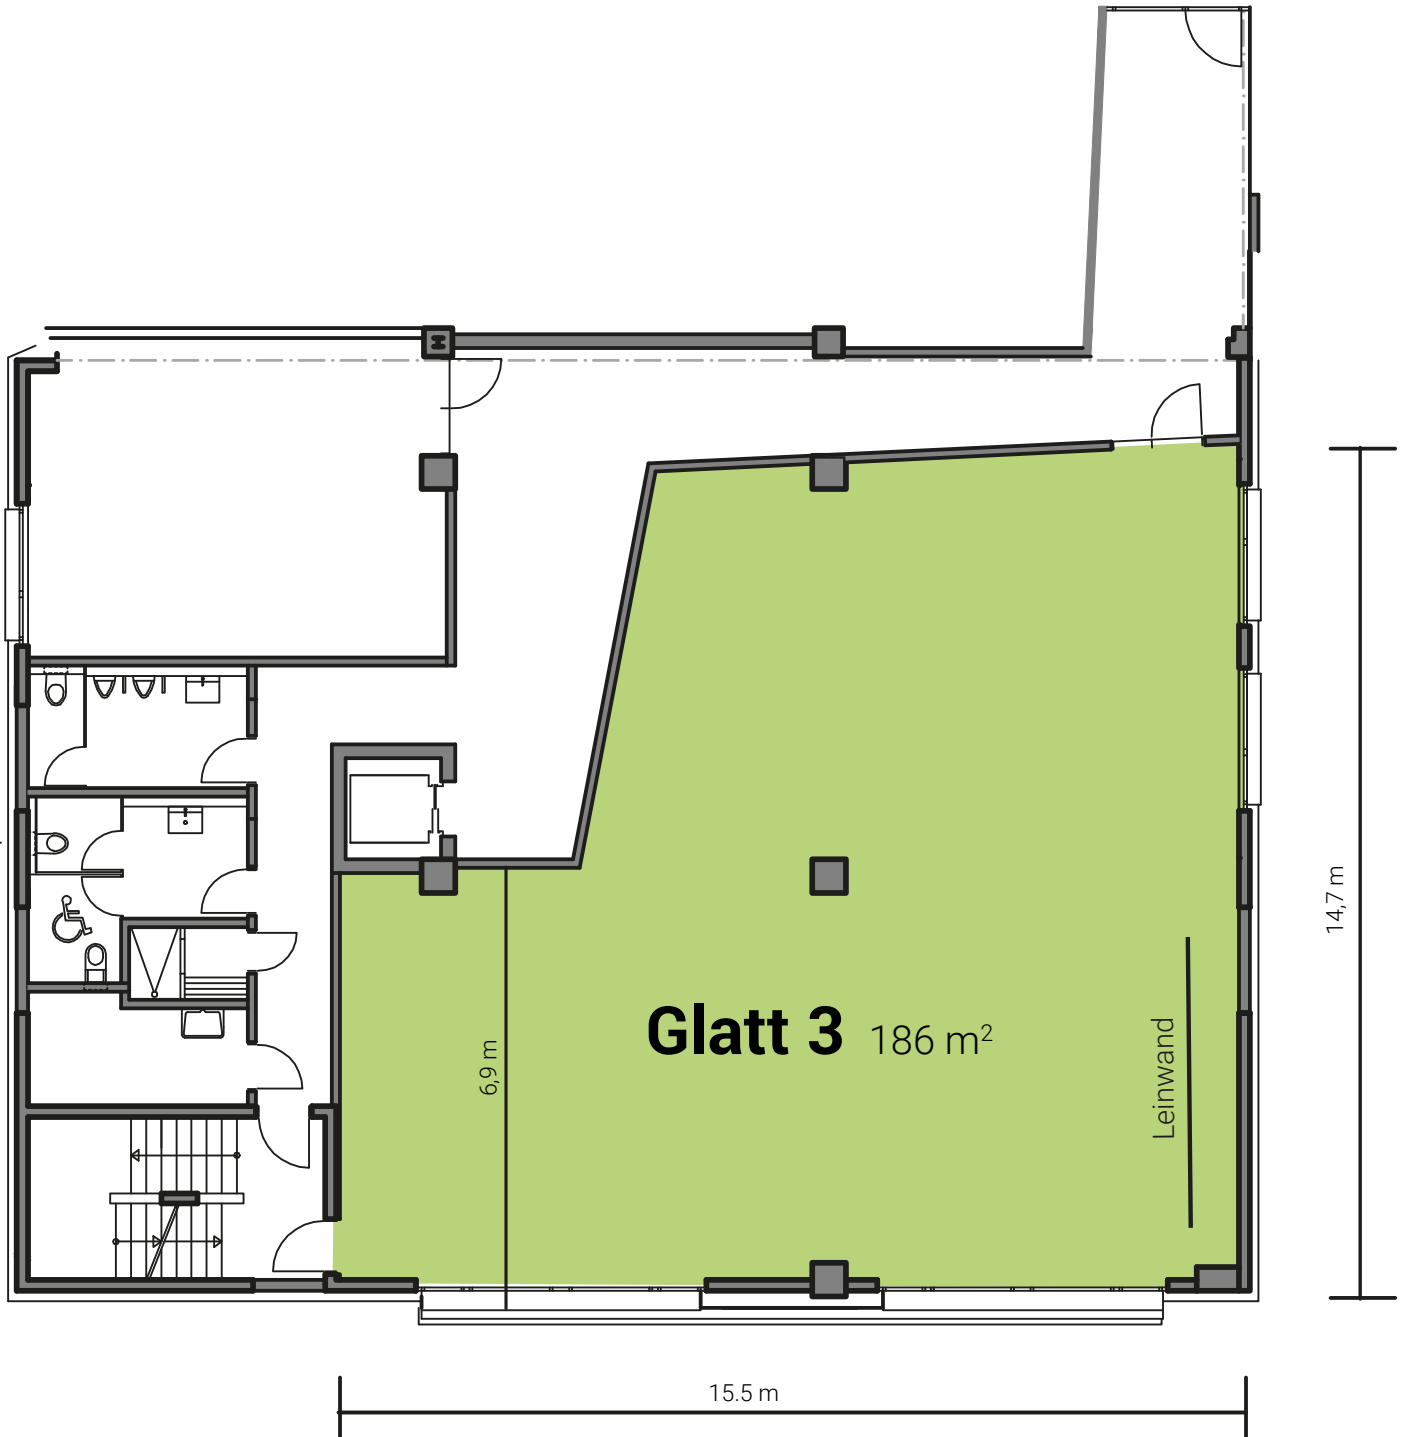

Lageplan 2. OG

2. Obergeschoss

- Glatt 3
- Lettensäle 1 - 6
- Rhein 4 - 6

riverside

Seminar- und Eventhotel

Raumübersicht Glatt 3

2. Obergeschoss

■ Glatt 3