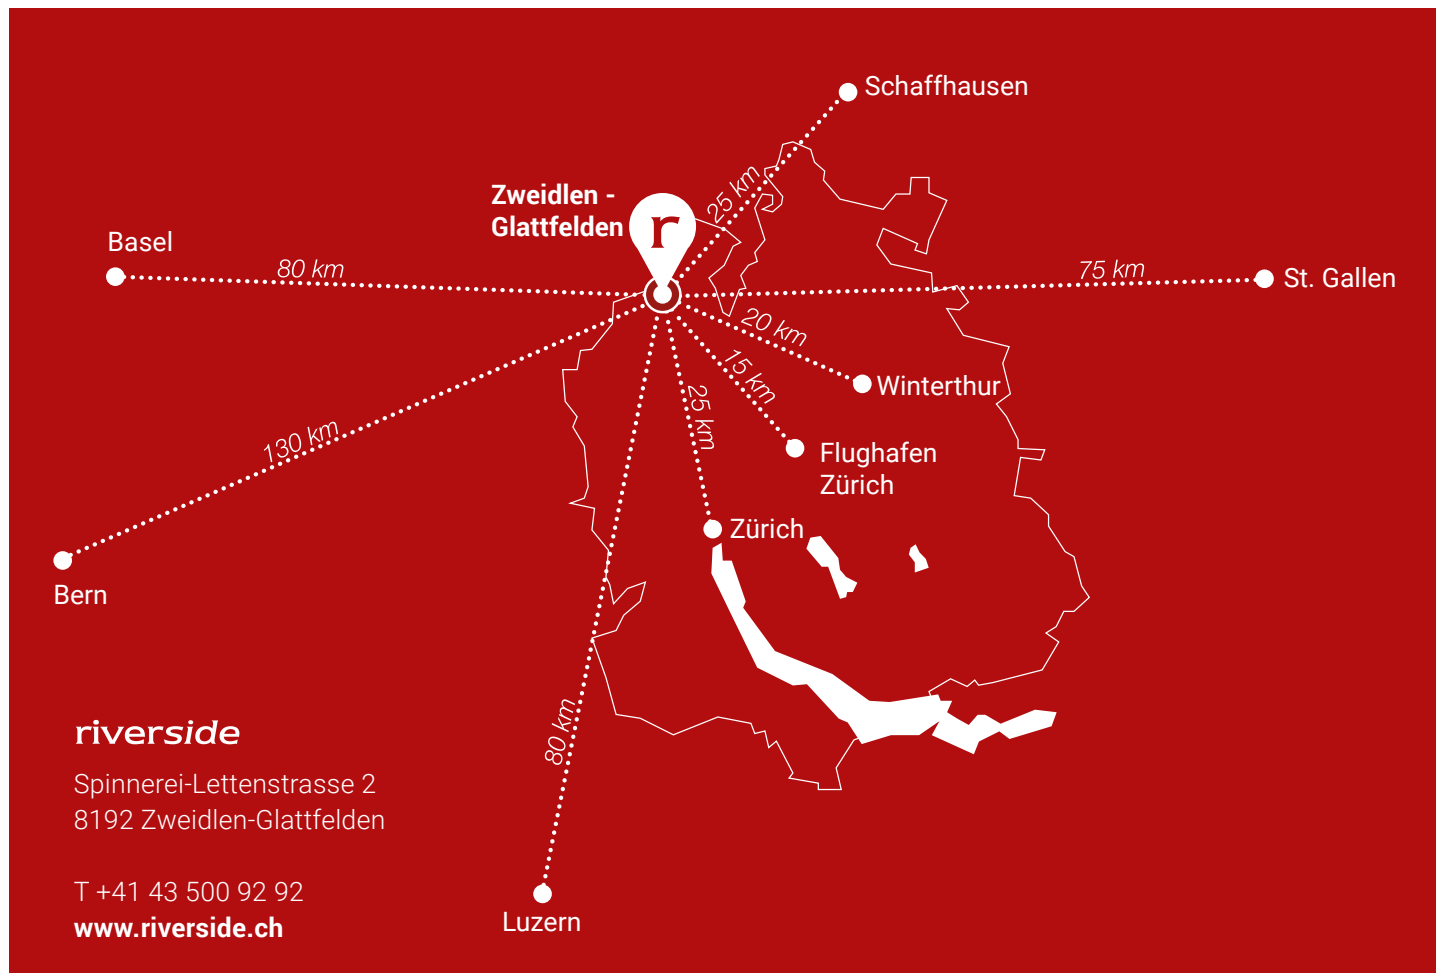

riverside

Seminar- und Eventhotel

**Willkommen
im Grünen.**

Nostalgie und Moderne!

In der ehemaligen Garn-Spinnerei-Letten, wo sich Nostalgie und Moderne perfekt vereinen, finden Sie eine einmalige Atmosphäre, um andere Menschen zu treffen, miteinander zu kommunizieren und Ideen zu spinnen.