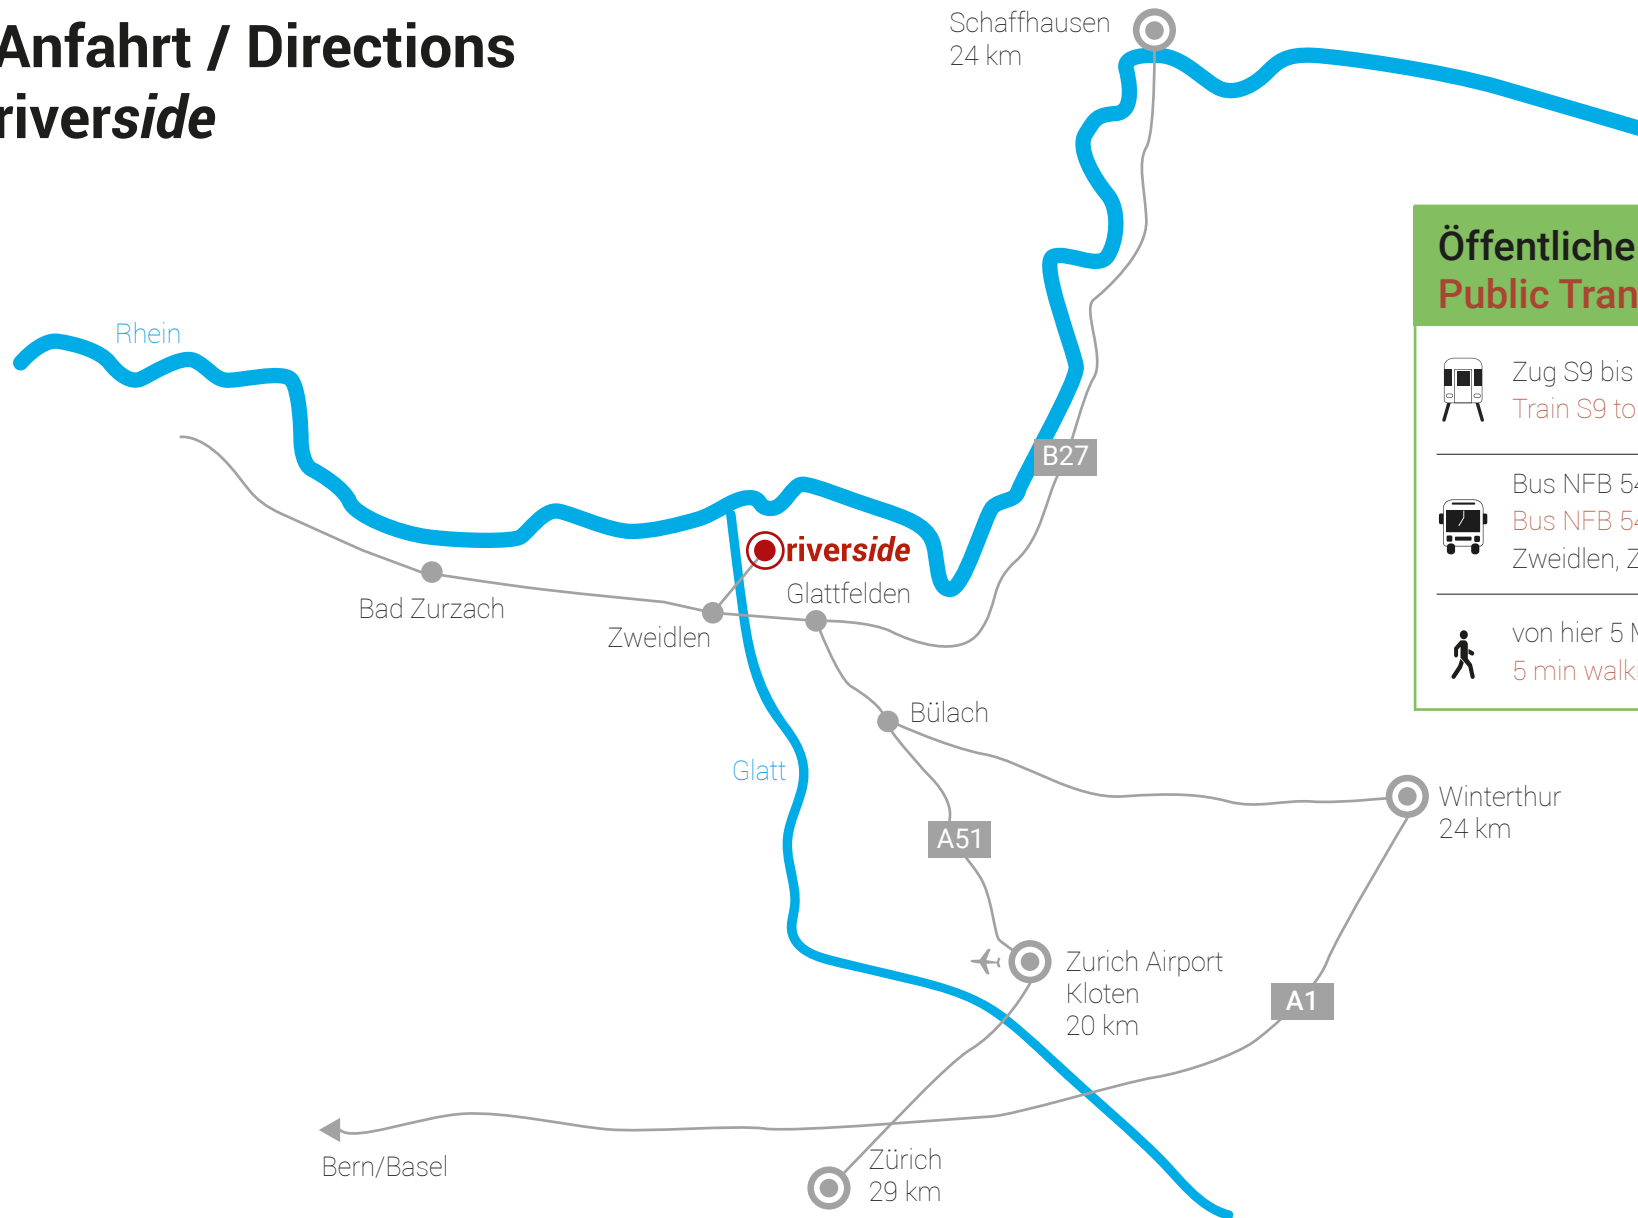

Anfahrt / Directions riverside

Öffentliche Verkehrsmittel Public Transport

Zug S9 bis Bahnhof Glattfelden
Train S9 to railway station Glattfelden

Bus NFB 540 bis Haltestelle
Zweidlen, Zweidlergraben
Bus NFB 540 to bus stop
Zweidlen, Zweidlergraben