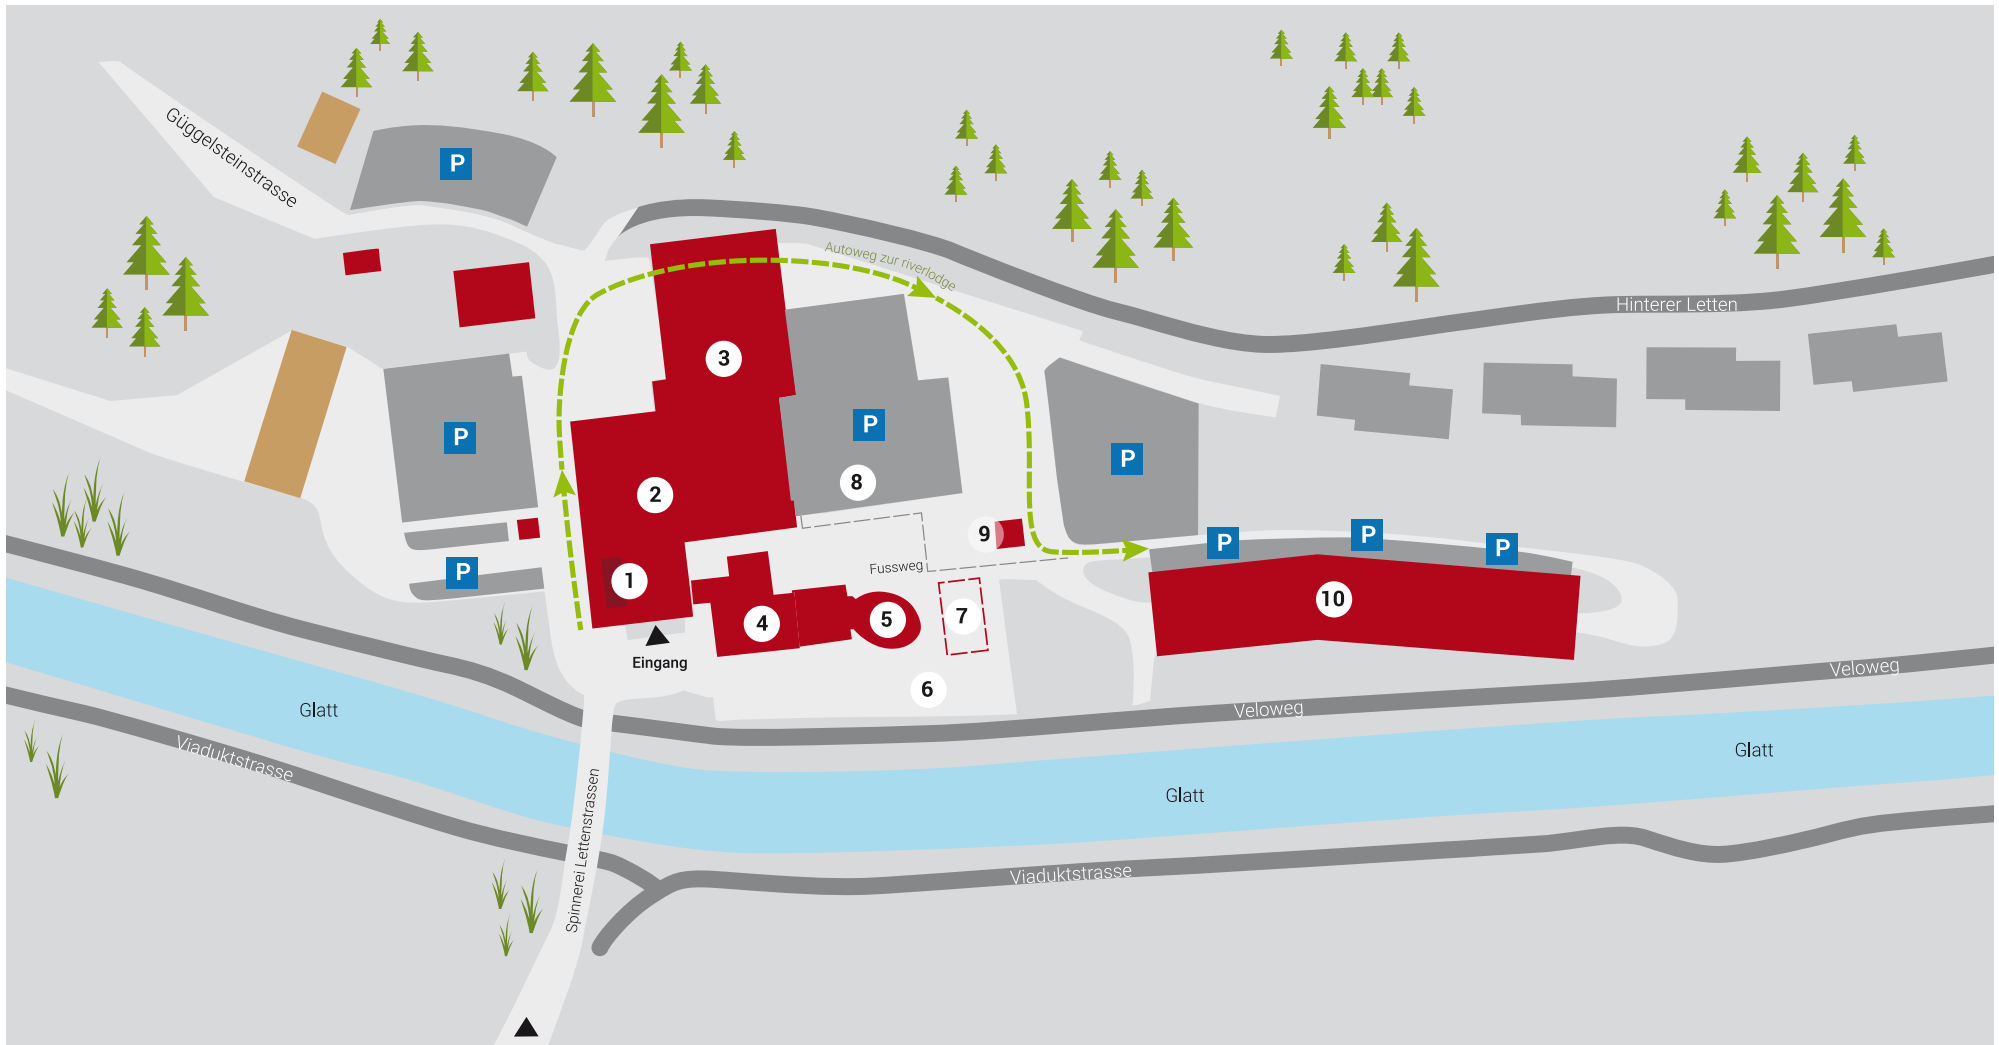

von hier 5 Min. Fussweg
5 min walking distance

riverside

Seminar- und Eventhotel

Spinnerei-Lettenstrasse
8192 Zweidlen-Glattfelden

+41 43 500 92 92
www.riverside.ch

Arealplan riverside

- | | | | |
|--|---|---|---|
| 1 Reception | 4 Restaurant Kesselhaus | 7 RiveraIp - Fondue-Chalet (November - Januar) | 10 Riverlodge
Hotelzimmer 101 - 126 / 201 - 226
Seminarräume |
| 2 Hotel Zimmer 401 - 444
Seminarräume | 5 Restaurant Thaingarden
(Frühstücksrestaurant) | 8 Bowling | |
| 3 Seminarräume
Kämmereisaal
Autoatelier | 6 Terrasse / Biergarten
(Mai - September) | 9 Anlieferung | |