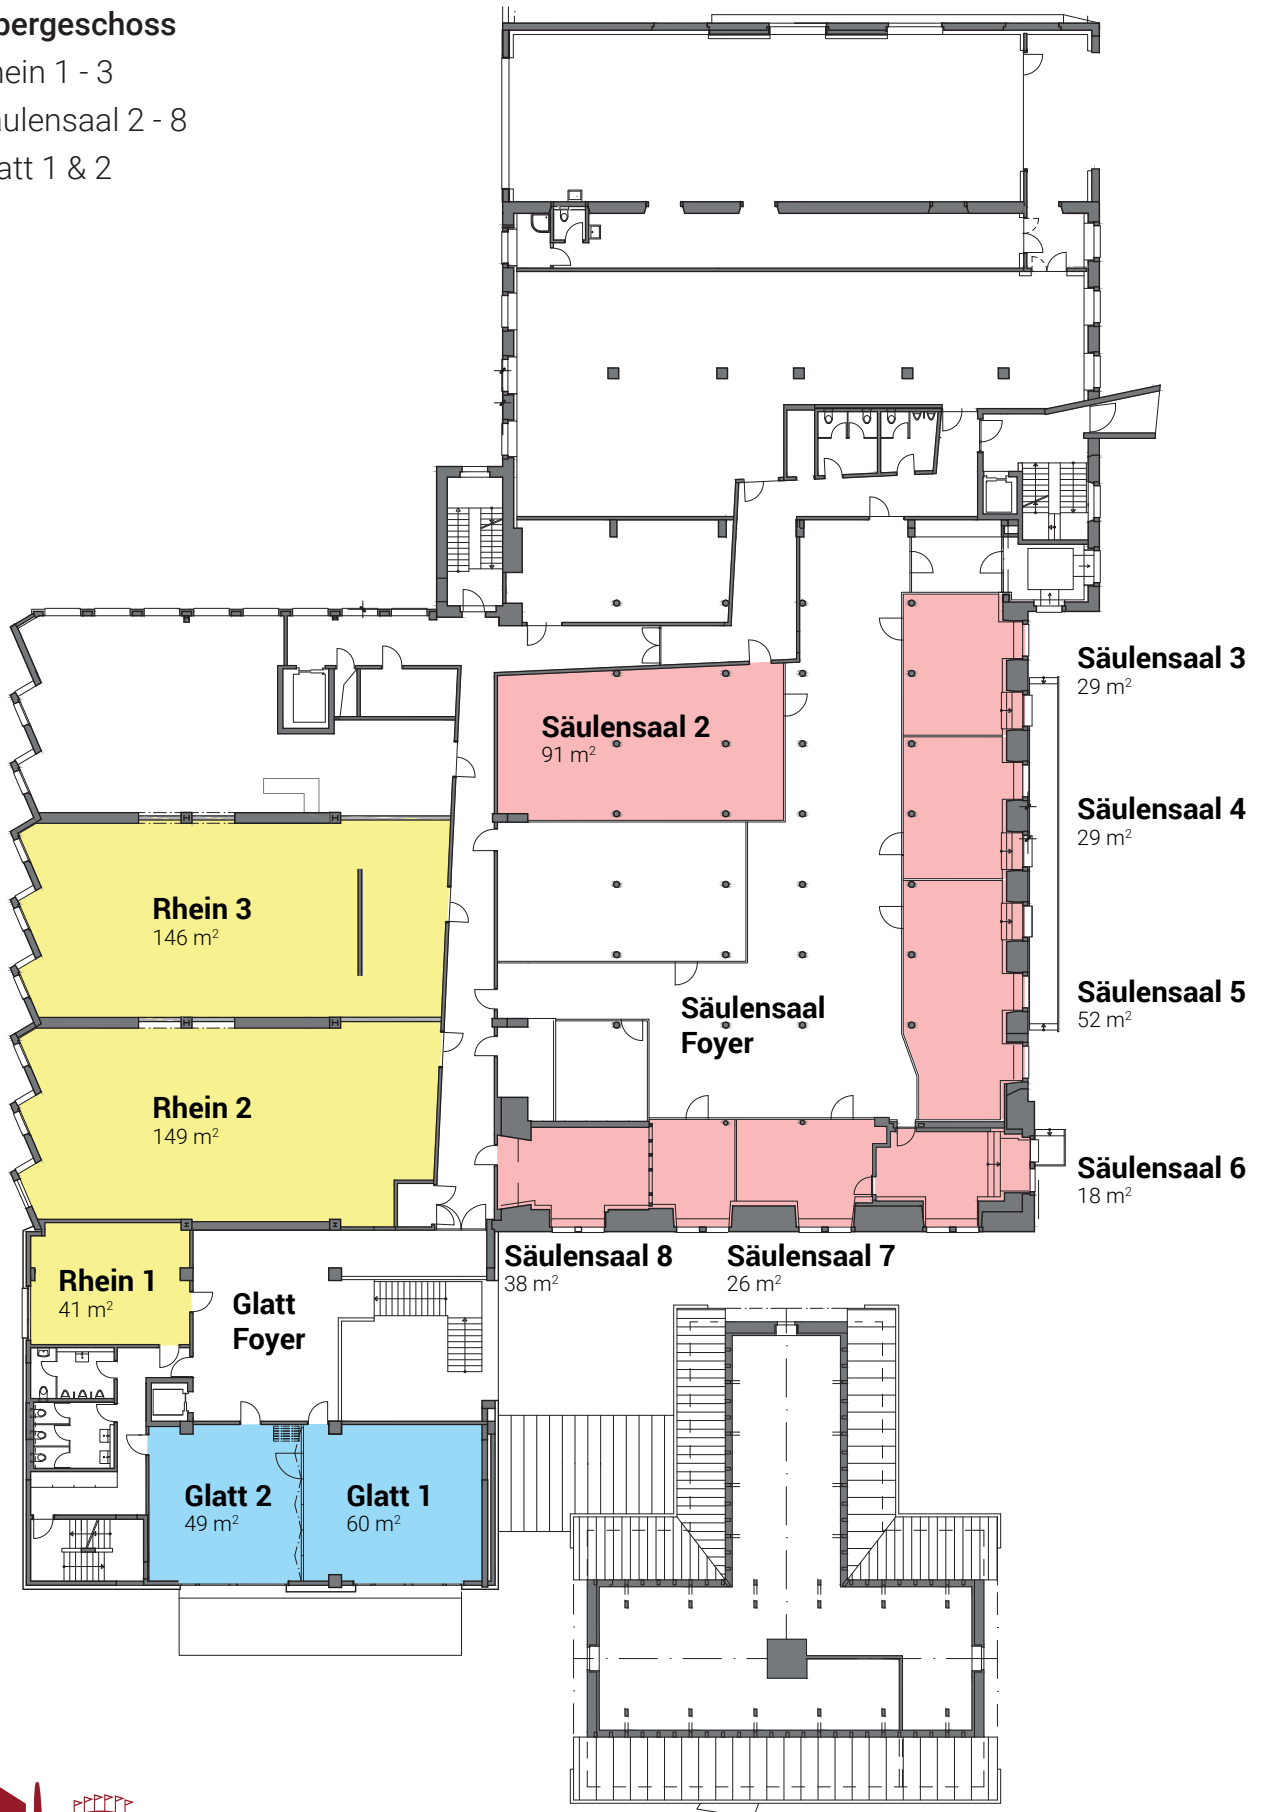

Lageplan 1. OG

1. Obergeschoss

- Rhein 1 - 3
- Säulensaal 2 - 8
- Glatt 1 & 2

riverside

Seminar- und Eventhotel

Seminarräume Rhein 1 - 3

1. Obergeschoss

■ Rhein 1 - 3

riverside

Seminar- und Eventhotel