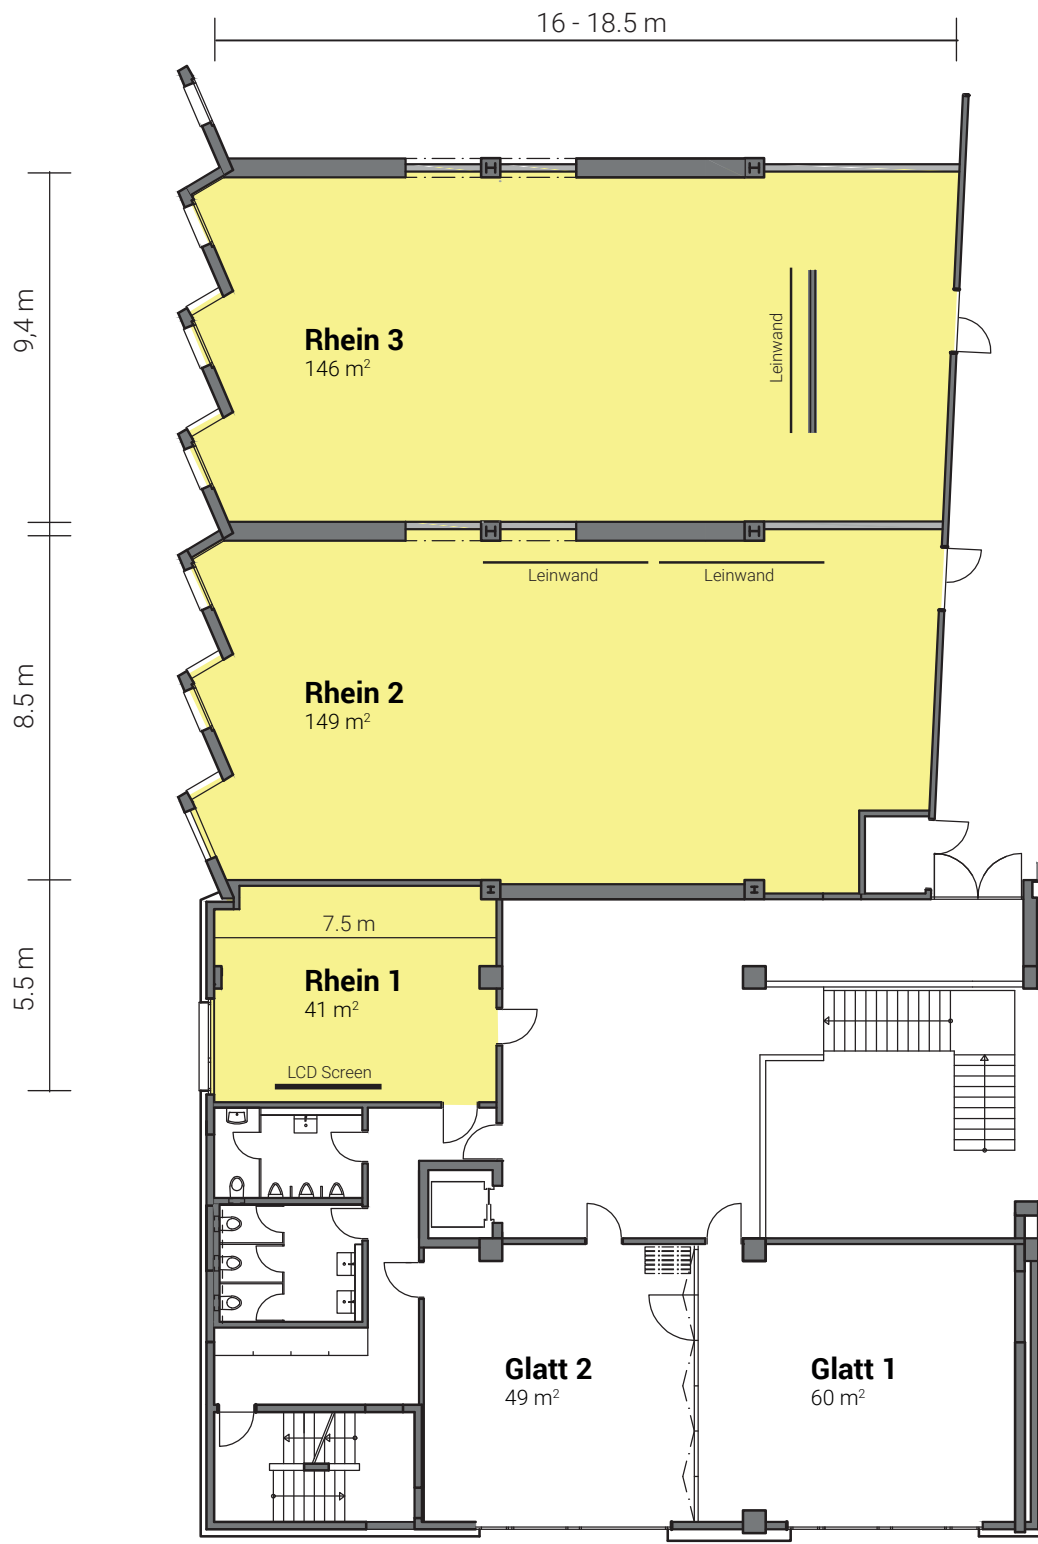

Lageplan 1. OG

1. Obergeschoss

- Rhein 1 - 3
- Säulensaal 2 - 8
- Glatt 1 & 2

riverside

Seminar- und Eventhotel

Seminarräume Rhein 1 - 3

1. Obergeschoss

■ Rhein 1 - 3