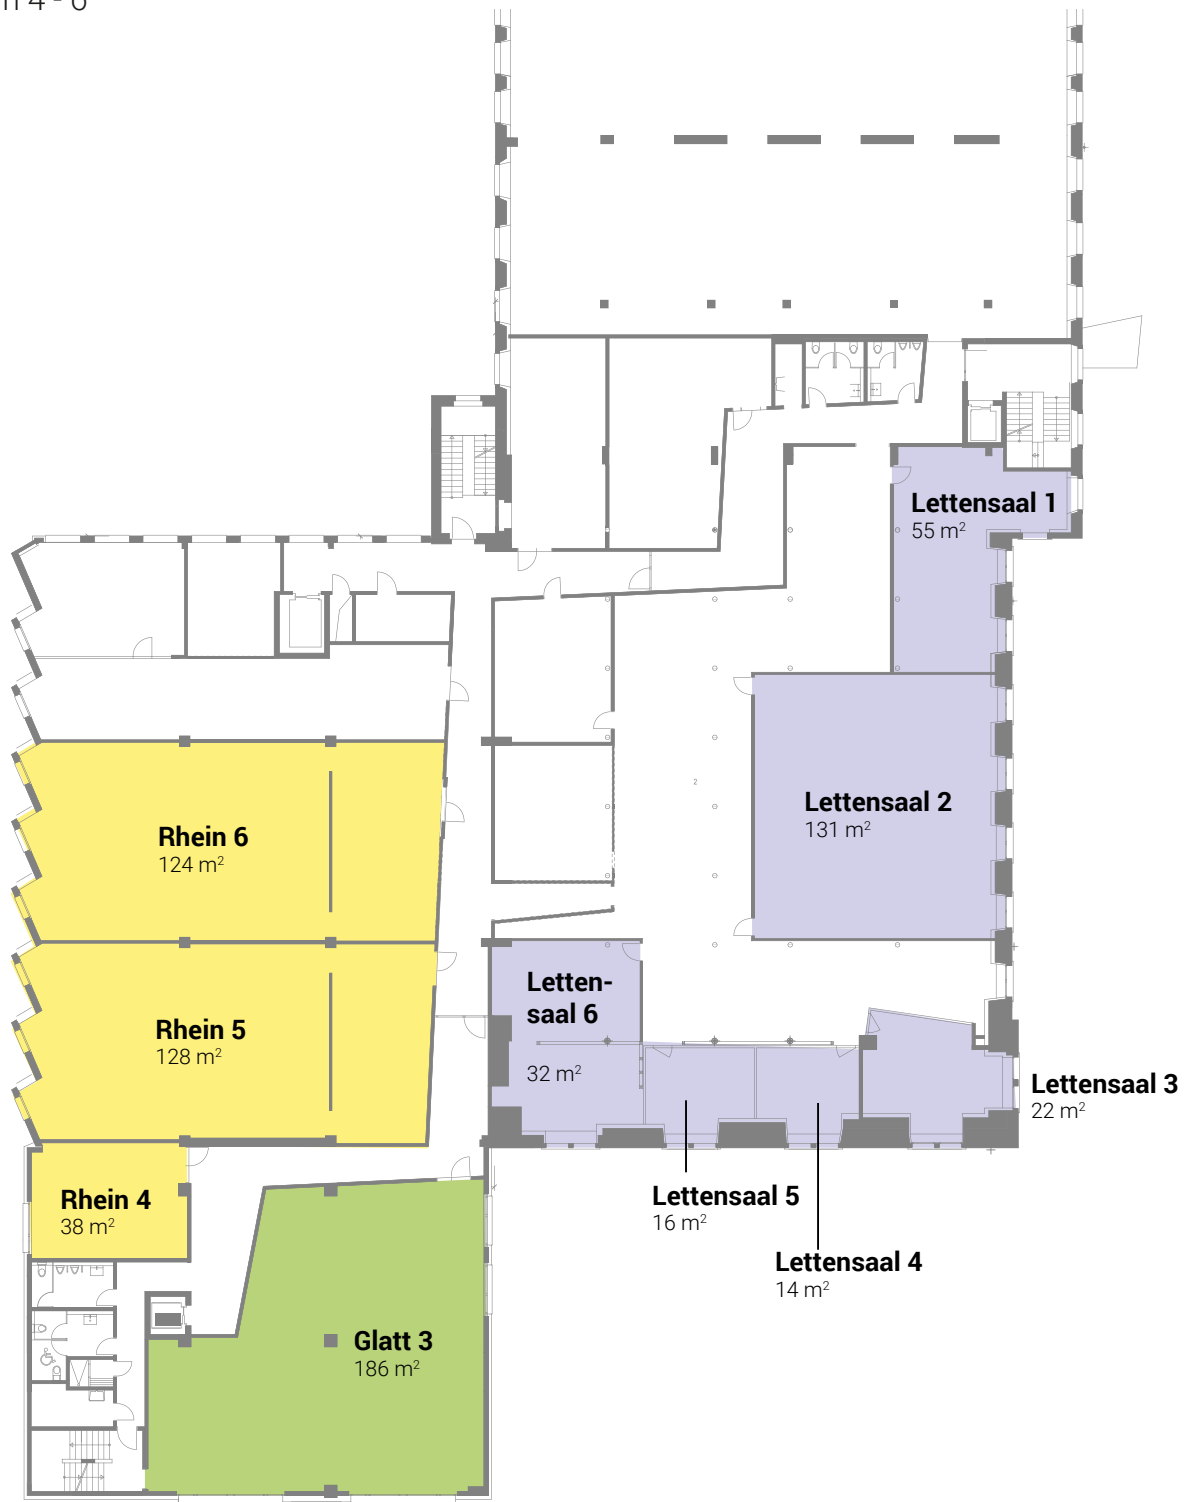

Lageplan 2. OG

2. Obergeschoss

- Glatt 3
- Lettensäle 1 - 6
- Rhein 4 - 6

riverside

Seminar- und Eventhotel

Raumplan Lettensaal 2

2. Obergeschoss

■ Lettensaal 2

riverside

Seminar- und Eventhotel