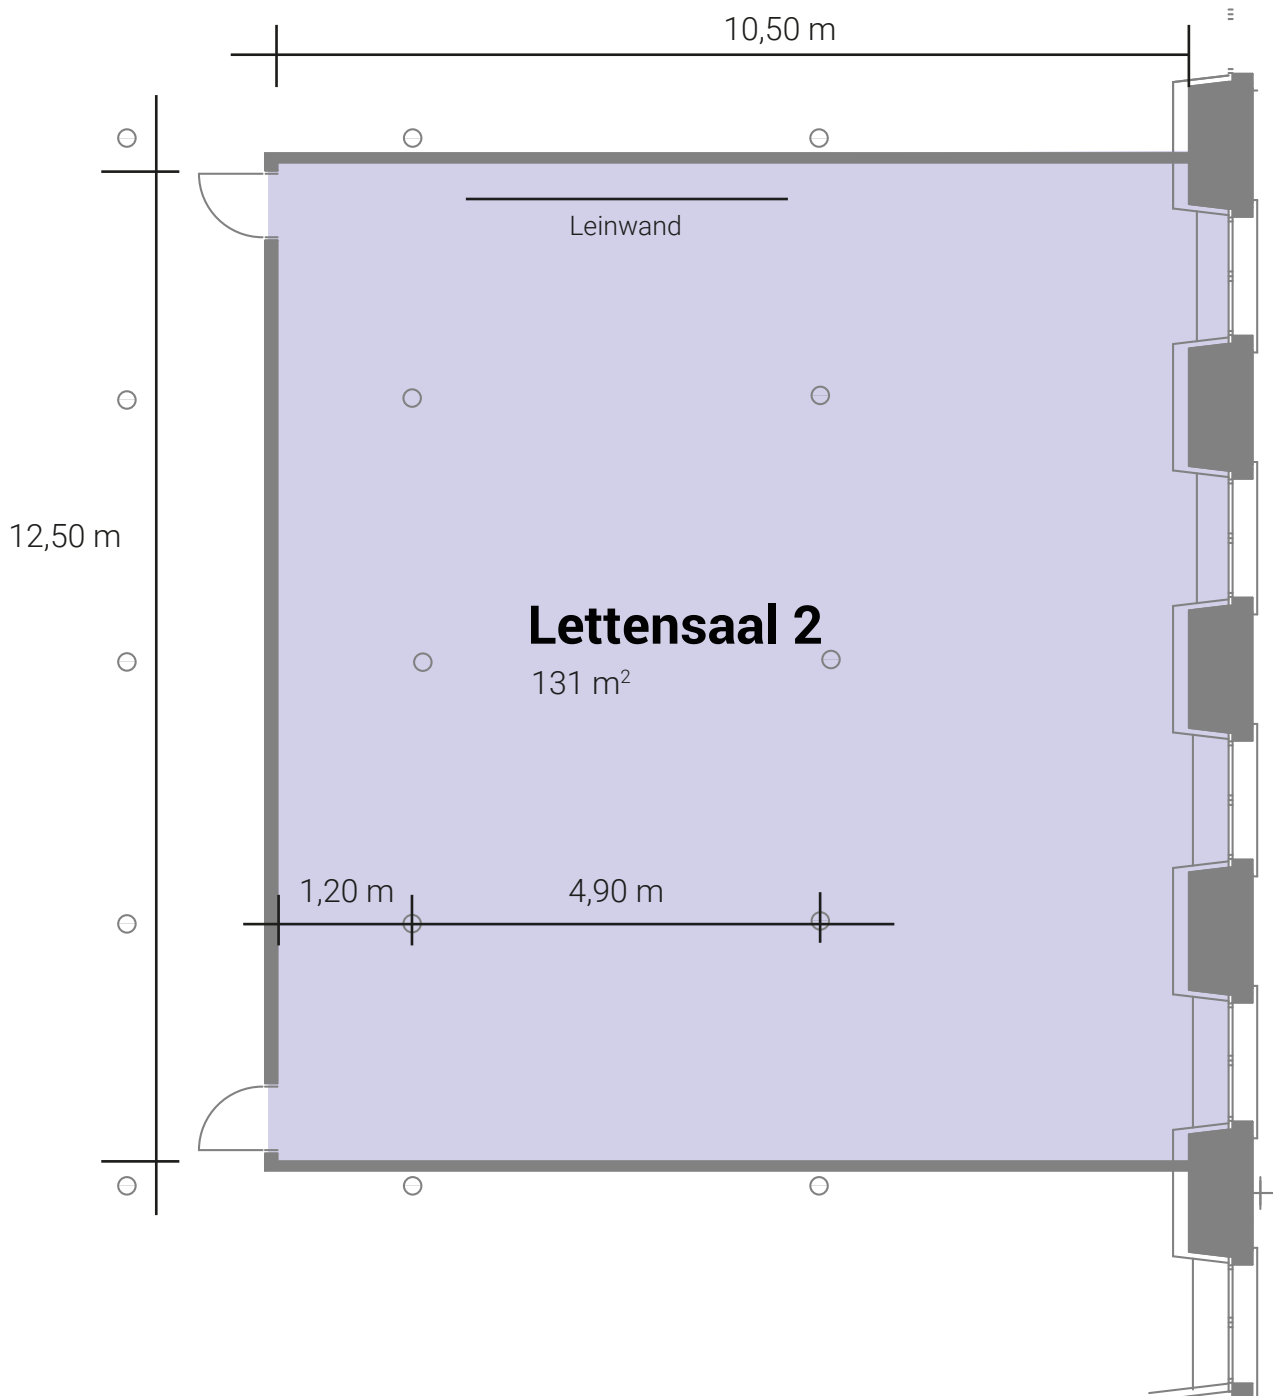

Lageplan 2. OG

2. Obergeschoss

- Glatt 3
- Lettensäle 1 - 6
- Rhein 4 - 6

riverside

Seminar- und Eventhotel

Raumplan Lettensaal 2

2. Obergeschoss

■ Lettensaal 2