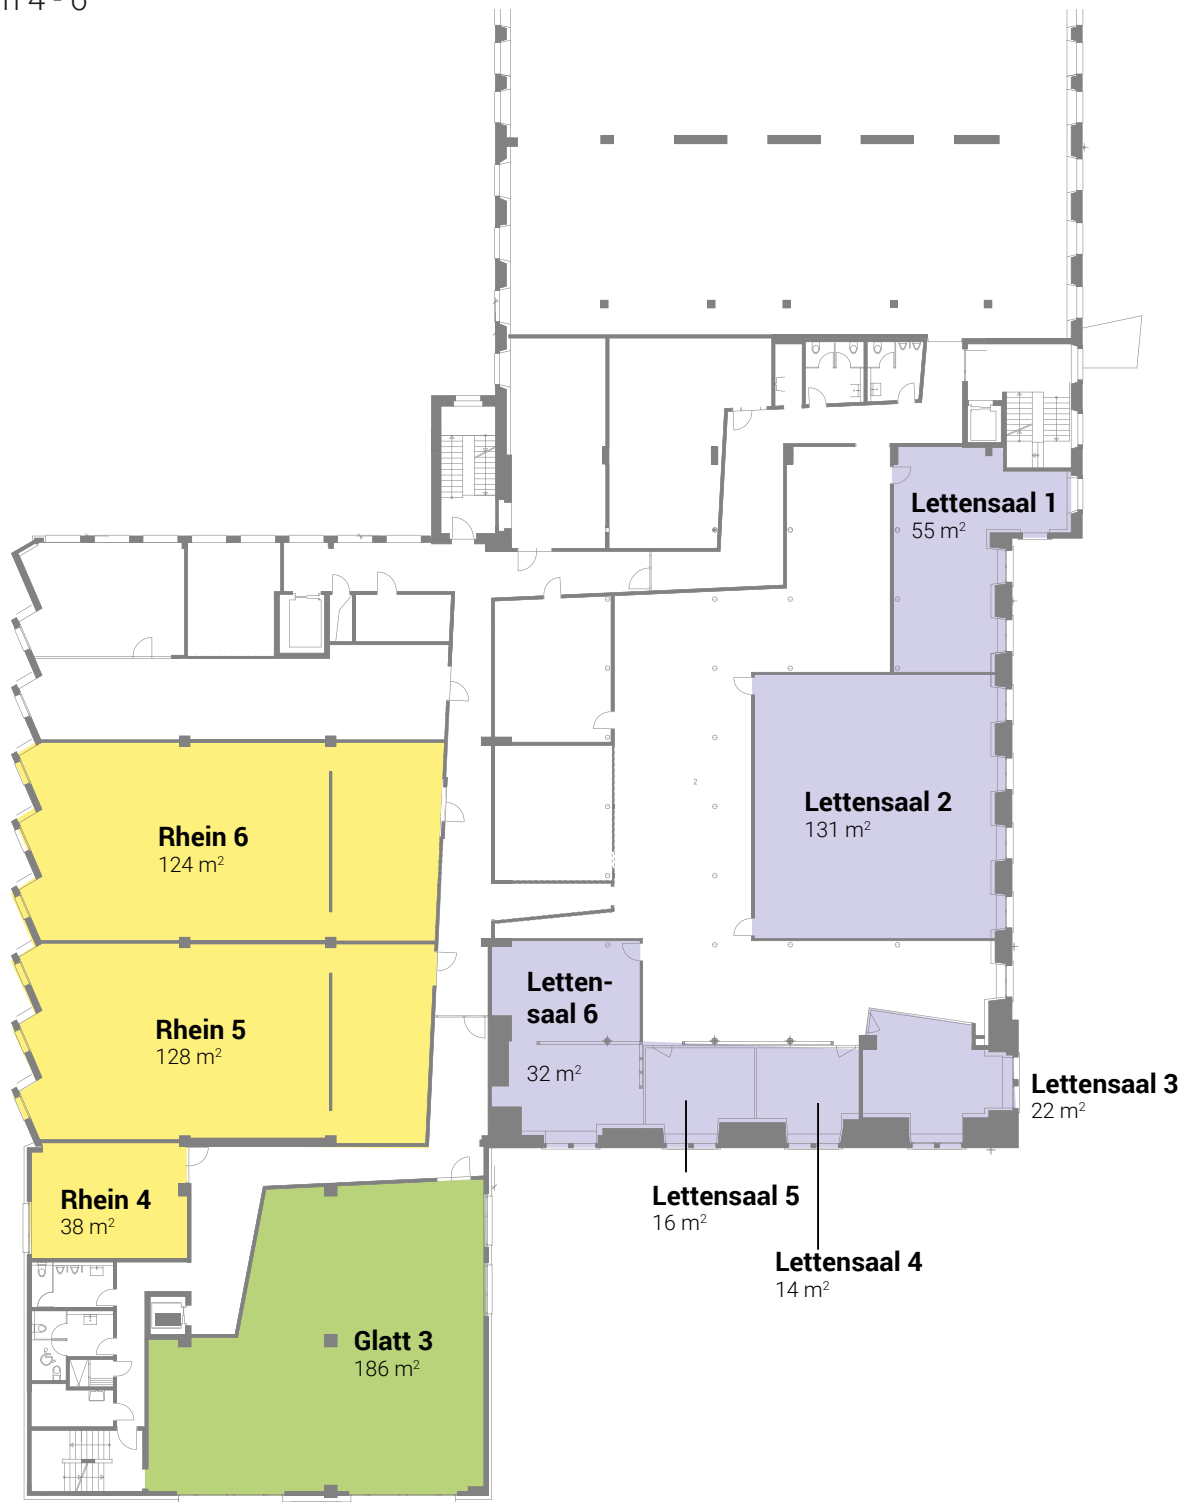

Lageplan 2. OG

2. Obergeschoss

- Glatt 3
- Lettensäle 1 - 6
- Rhein 4 - 6

riverside

Seminar- und Eventhotel

Raumplan Lettensaal 3 & 4

2. Obergeschoss

- Lettensaal 3 und 4

riverside

Seminar- und Eventhotel