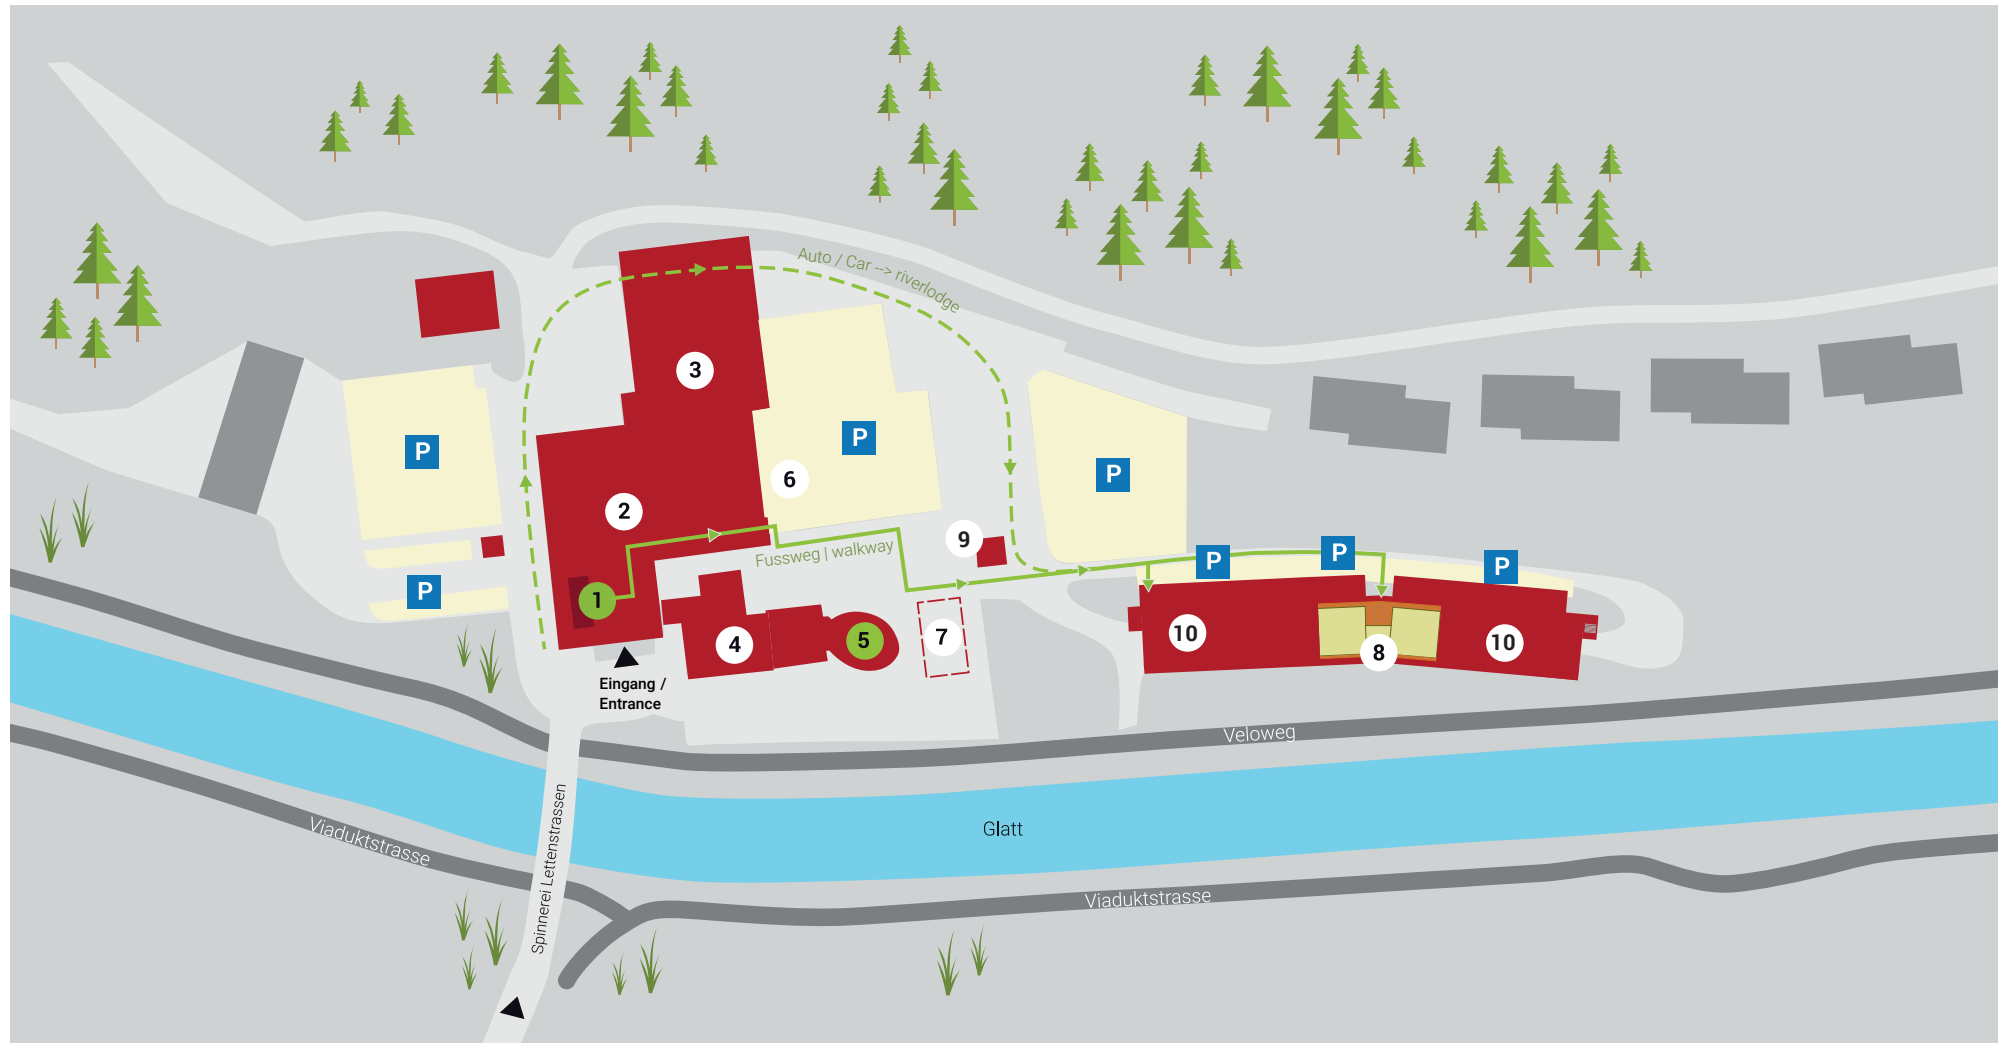

# Anfahrt / Directions riverside

## Öffentliche Verkehrsmittel Public Transport

Zug S9 bis Bahnhof Glattfelden  
Train S9 to railway station Glattfelden

Bus NFB 540 bis Haltestelle  
Zweidlen, Riverside

**riverside**

Seminar- und Eventhotel

# Arealplan riverside

- |  |   |   |   |
|--|---|---|---|
| <b>1</b> Reception                                   | <b>4</b> Restaurant Kesselhaus                            | <b>7</b> Riveralp - Fondue-Chalet (November - Januar) | <b>10</b> Riverlodge<br>Hotelzimmer 101 - 126 / 201 - 226<br>Seminarräume |
| <b>2</b> Hotel Zimmer 401 - 444<br>Seminarräume      | <b>5</b> Restaurant Thaingarden<br>(Frühstücksrestaurant) | <b>8</b> Bowling                                      |   |
| <b>3</b> Seminarräume<br>Kämmereisaal<br>Autoatelier | <b>6</b> Terrasse / Biergarten<br>(Mai - September)       | <b>9</b> Anlieferung                                  |   |