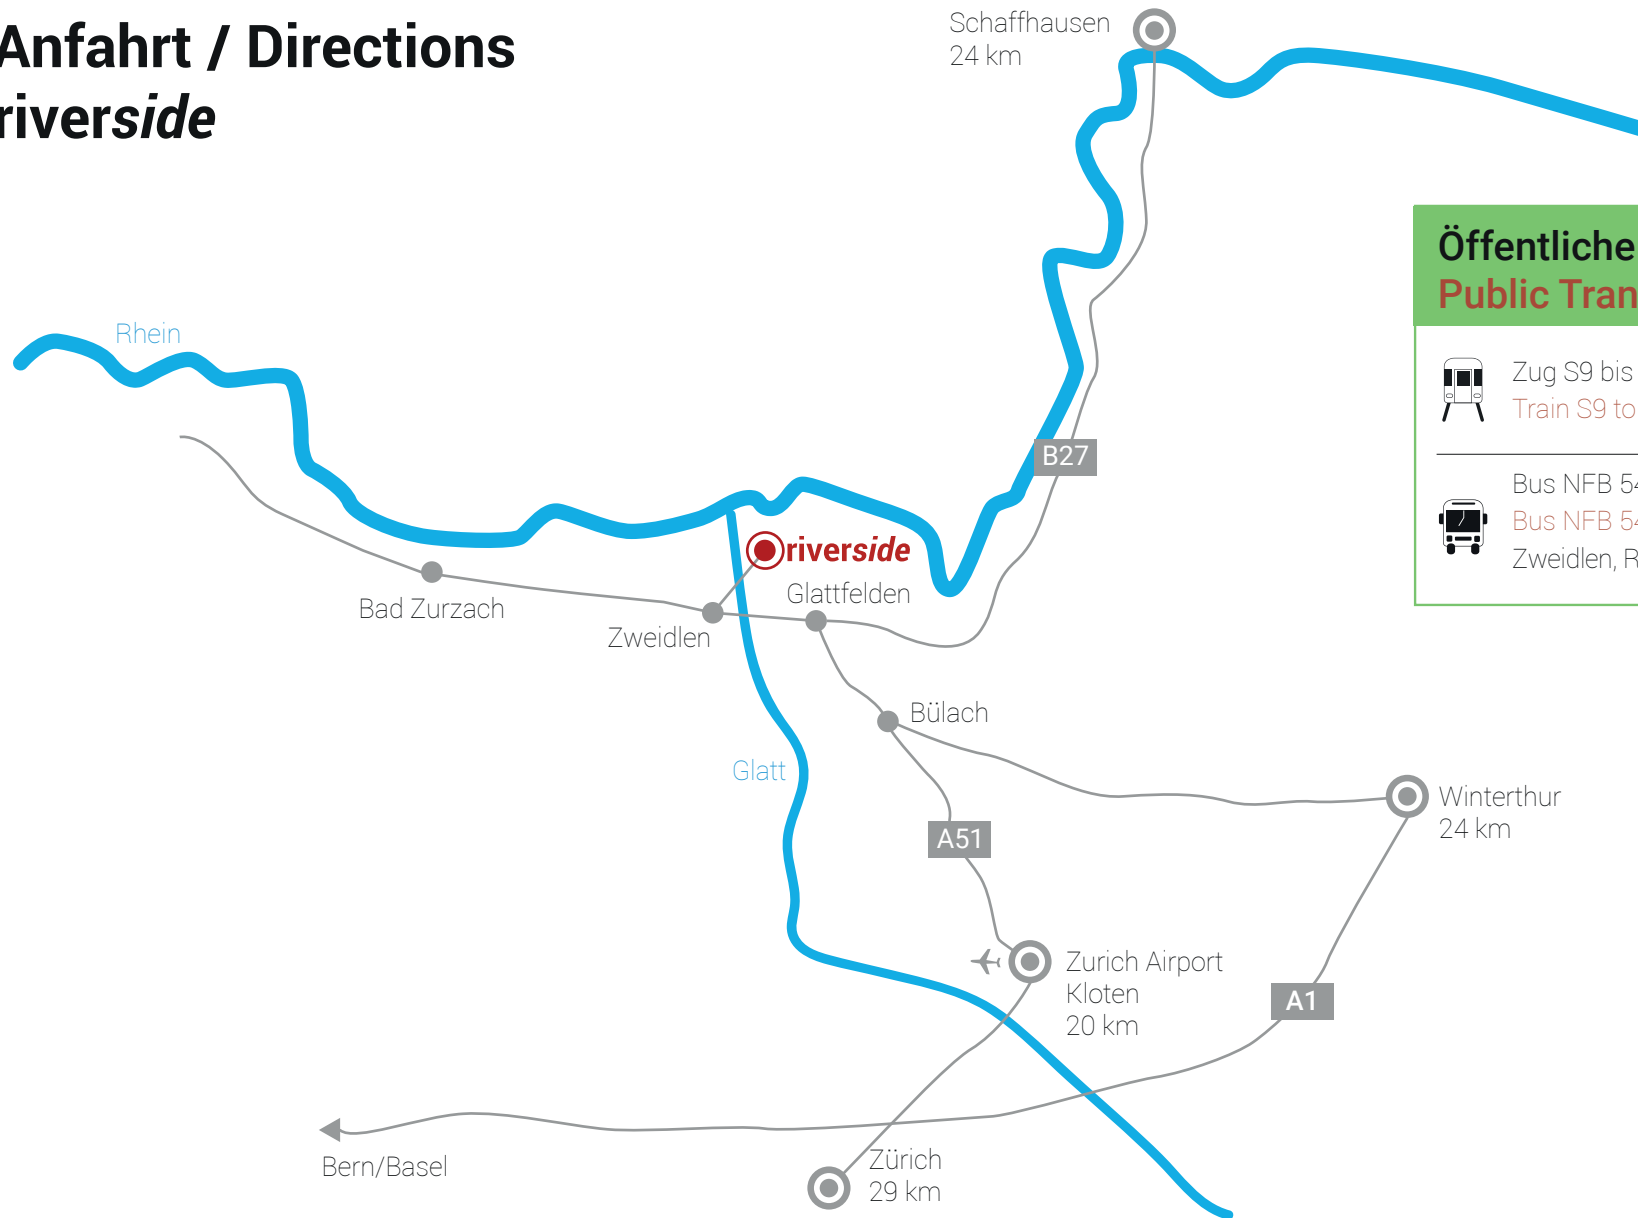

# Anfahrt / Directions riverside

## Öffentliche Verkehrsmittel Public Transport

Zug S9 bis Bahnhof Glattfelden  
Train S9 to railway station Glattfelden

Bus NFB 540 bis Haltestelle  
Zweidlen, Riverside

**riverside**

Seminar- und Eventhotel